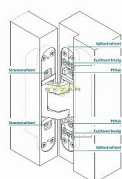

více než 20 ks

Popis

Kompletně skrytý závěs pro bezfalcové dveře s obložkovou, masivní dřevěnou, ocelovou, nebo zárubní z hliníku.

Pravolevý, bezúdržbová ložiska, třídimenzionální seřizování:

stranově +/- 3 mm, výškově +/- 3 mm excentricky, přítlak +/- 1,5 mm.

Úhel otevření 180 stupňů

Nosnost 40 kg

Velikost 155 mm

Průměr frézy 16 mm