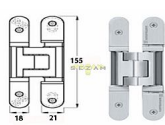

Tectus TEC 240 Fe/F1 3D

» ZÁVĚSY, PANTY » SKRYTÉ

Kód produktu

05032-2040

Balení

1 ks

Materiál: stříbrná barva F1

Dostupnost na hlavním skladě:

více než 20 ks

Popis

Kompletně skrytý závěs pro bezfalcové dveře s obložkovou, masivní dřevěnou, ocelovou, nebo zárubní z hliníku.

Pravolevý, bezúdržbová ložiska, třídimenzionální seřizování:

stranově +/- 3 mm, výškově +/- 3 mm excentricky, přítlak +/- 1,5 mm.

Úhel otevření 180 stupňů

Nosnost 40 kg

Velikost 155 mm

Průměr frézy 16 mm