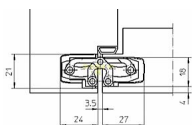

více než 20 ks

Popis

Kompletně skrytý závěs pro bezfalcové dveře s obložkovou, masivní dřevěnou, ocelovou, nebo zárubní z hliníku.

Pravolevý, bezúdržbová ložiska, třídimenzionální seřizování:

stranově +/- 3 mm, výškově +/- 3 mm excentricky, přítlak +/- 1,5 mm.

Úhel otevření 180 stupňů

Nosnost 40 kg

Velikost 155 mm

Průměr frézy 16 mm