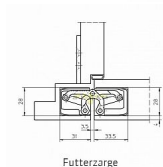

Tectus TEC 340 Fe/F1 3D

» ZÁVĚSY, PANTY » SKRYTÉ

Kód produktu

05032-2050

Balení

1 Ks

Materiál: stříbrná barva F1

Kompletně 3D nastavitelný závěs pro bezfalcové dveře s masivní dřevěnou, obložkovou, ocelovou nebo hliníkovou zárubní.

Pro obložkovou zárubeň je třeba použít montážní podložku, pro ocelovou a hliníkovou zárubeň montážní kapsu.

Vlastnosti:

- pravo-levé provedení, bezúdržbová ložiska
- trojdimenzionální nastavení:
 - stranové +/- 3 mm
 - výškové +/- 3 mm
 - přítlak +/- 1 mm
- úhel otevření 180°
- nosnost: 80 kg (2 panty)
- velikost: 160 mm
- průměr frézy: 24 mm