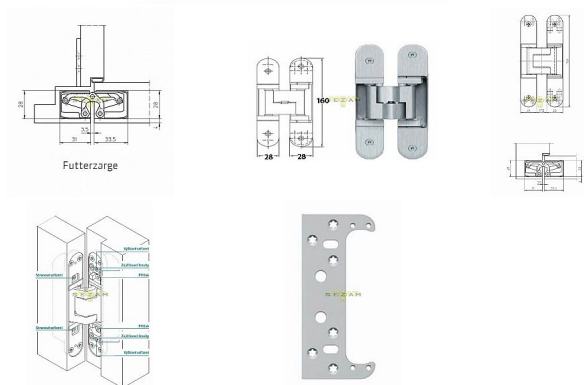

Tectus TEC 340 Fe/F1 3D

» ZÁVĚSY, PANTY » SKRYTÉ

Kód produktu

05032-2050

Balení

1 ks

Materiál: stříbrná barva F1

Dostupnost na hlavním skladě:

více než 20 ks

Popis

Kompletně skrytý závěs pro bezfalcové dveře s obložkovou, masivní dřevěnou, ocelovou, nebo zárubní z hliníku.

Pravolevý, bezúdržbová ložiska, třídímenzionální seřizování:

stranově +/- 3 mm, výškově +/- 3 mm, přítlaku +/- 1 mm.

Úhel otevření 180 stupňů

Nosnost 80 kg

Velikost 160 mm

Průměr frézy 24 mm