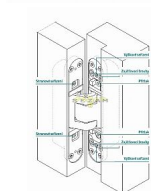

Tectus TEC 340 Fe/F1 3D

» ZÁVĚSY, PANTY » SKRYTÉ

Kód produktu

05032-2050

Balení

1 Ks

Materiál: stříbrná barva F1

Kompletně 3D nastavitelný závěs pro bezfalcové dveře s masivní dřevěnou, obložkovou, ocelovou nebo hliníkovou zárubní.

Pro obložkovou zárubeň je třeba použít montážní podložku, pro ocelovou a hliníkovou zárubeň montážní kapsu.

Vlastnosti:

- pravo-levé provedení, bezúdržbová ložiska
- trojdimenzionální nastavení:
 - stranové +/- 3 mm
 - výškové +/- 3 mm
 - přítlak +/- 1 mm
- úhel otevření 180°
- nosnost: 80 kg (2 panty)
- velikost: 160 mm
- průměr frézy: 24 mm