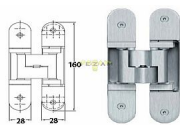

# Tectus TEC 340 Fe/F1 3D

» ZÁVĚSY, PANTY » SKRYTÉ

Kód produktu

05032-2050

Balení

1 Ks

Materiál: stříbrná barva F1

Kompletně 3D nastavitelný závěs pro bezfalcové dveře s masivní dřevěnou, obložkovou, ocelovou nebo hliníkovou zárubní.

Pro obložkovou zárubeň je třeba použít montážní podložku, pro ocelovou a hliníkovou zárubeň montážní kapsu.

Vlastnosti:

- pravo-levé provedení, bezúdržbová ložiska
- trojdimenzionální nastavení:
  - stranové +/- 3 mm
  - výškové +/- 3 mm
  - přítlak +/- 1 mm
- úhel otevření 180°
- nosnost: 80 kg (2 panty)
- velikost: 160 mm
- průměr frézy: 24 mm