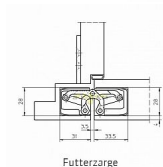

Pro obložkovou zárubeň je třeba použít montážní podložku, pro ocelovou a hliníkovou zárubeň montážní kapsu.

Vlastnosti:

- pravo-levé provedení, bezúdržbová ložiska
- trojdimenzionální nastavení:
  - stranové +/- 3 mm
  - výškové +/- 3 mm
  - přítlak +/- 1 mm
- úhel otevření 180°
- nosnost: 80 kg (2 panty)
- velikost: 160 mm
- průměr frézy: 24 mm