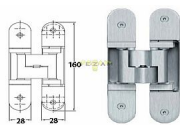

Tectus TEC 340 Fe/F1 3D

» ZÁVĚSY, PANTY » SKRYTÉ

Kód produktu

05032-2050

Balení

1 Ks

Materiál: stříbrná barva F1

Kompletně 3D nastavitelný závěs pro bezfalcové dveře s masivní dřevěnou, obložkovou, ocelovou nebo hliníkovou zárubní.

Pro obložkovou zárubeň je třeba použít montážní podložku, pro ocelovou a hliníkovou zárubeň montážní kapsu.

Vlastnosti:

- pravo-levé provedení, bezúdržbová ložiska
- trojdimenzionální nastavení:
 - stranové +/- 3 mm
 - výškové +/- 3 mm
 - přítlak +/- 1 mm
- úhel otevření 180°
- nosnost: 80 kg (2 panty)
- velikost: 160 mm
- průměr frézy: 24 mm