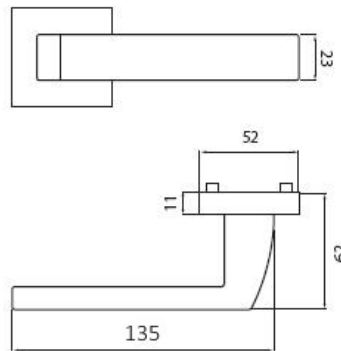

TESSERA H 1681S HR BB/E

» DVEŘNÍ KOVÁNÍ » INTERIÉROVÉ » Rozetové hranaté

Dodavatelské číslo	HS114373
Značka	TWIN
Kód produktu	03801-2515

Provedení:

- BB - na obyčejný klíč
- PZ - na cylindrickou vložku (např. FAB)
- WC - s WC klíčkou
- KPZL - klika - koule, klika směřuje vlevo
- KPZR - klika - koule, klika směřuje vpravo

Sympatické kování TESSERA s plochým tělem a zaobleným krčkem pro pohodlné uchopení.

EN 1906 třída 3

- **Tř. 3 je vhodná do prostor se středním zatížením - např. kanceláře, školy, úřady**
- **Nerezová ocel je vysoce odolná proti korozi**
- **Celý dům jeden design- vybavte si Váš domov stejným kováním v bezpečnostním i okenním provedení**

[prohlášení o shodě](#)
([vysvětlení klasifikační tabulky](#))

Rozměry:

TESSERA H 1681S HR BB/E

» DVEŘNÍ KOVÁNÍ » INTERIÉROVÉ » Rozetové hranaté

Dostupnost sklad SEZAM :
Dostupné sklad dodavatele:

u dodavatele
43,00 sd

TESSERA H 1681S HR BB/E

» DVEŘNÍ KOVÁNÍ » INTERIÉROVÉ » Rozetové hranaté

Parametry

Značka	TWIN
Barva	Nerez mat, F9 imitace nerez
