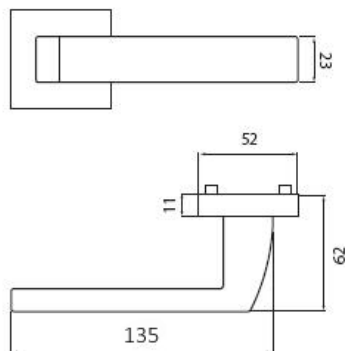

TESSERA H 1681S HR BB/E

» DVEŘNÍ KOVÁNÍ » INTERIÉROVÉ » Rozetové hranaté

Dodavatelské číslo	HS114373
Značka	TWIN
Kód produktu	03801-2515

Provedení:

BB - na obyčejný klíč
PZ - na cylindrickou vložku (např. FAB)
WC - s WC klíčkou
KPZL - klika - koule, klika směřuje vlevo
KPZR - klika - koule, klika směřuje vpravo

Sympatické kování TESSERA s plochým tělem a zaobleným krčkem pro pohodlné uchopení.

EN 1906 třída 3

- Tř. 3 je vhodná do prostor se středním zatížením - např. kanceláře, školy, úřady
- Nerezová ocel je vysoce odolná proti korozi
- Celý dům jeden design- vybavte si Váš domov stejným kováním v bezpečnostním i okenním provedení

[prohlášení o shodě](#)
([vysvětlení klasifikační tabulky](#))

Rozměry: