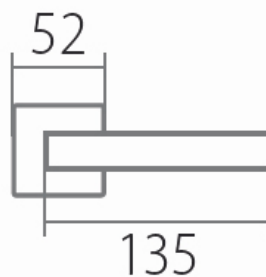

TESSERA H 1681S HR BB/E

» DVEŘNÍ KOVÁNÍ » INTERIÉROVÉ » Rozetové hranaté

Dodavatelské číslo	HS114373
Značka	TWIN
Kód produktu	03801-2515

Provedení:

- BB - na obyčejný klíč
- PZ - na cylindrickou vložku (např. FAB)
- WC - s WC klíčkou
- KPZL - klika - koule, klika směřuje vlevo
- KPZR - klika - koule, klika směřuje vpravo

Sympatické kování TESSERA s plochým tělem a zaobleným krčkem pro pohodlné uchopení.

EN 1906 třída 3

- **Tř. 3 je vhodná do prostor se středním zatížením - např. kanceláře, školy, úřady**
- **Nerezová ocel je vysoce odolná proti korozi**
- **Celý dům jeden design- vybavte si Váš domov stejným kováním v bezpečnostním i okenním provedení**

[prohlášení o shodě](#)
([vysvětlení klasifikační tabulky](#))

Rozměry:

TESSERA H 1681S HR BB/E

» DVEŘNÍ KOVÁNÍ » INTERIÉROVÉ » Rozetové hranaté

Dostupnost sklad SEZAM :
Dostupné sklad dodavatele:

u dodavatele
43,00 sd

TESSERA H 1681S HR BB/E

» DVEŘNÍ KOVÁNÍ » INTERIÉROVÉ » Rozetové hranaté

Parametry

Značka	TWIN
Barva	Nerez mat, F9 imitace nerez
