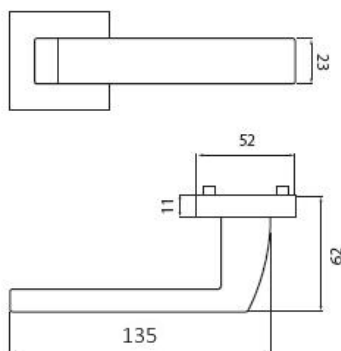

# TESSERA H 1681S HR BB/E

» DVEŘNÍ KOVÁNÍ » INTERIÉROVÉ » Rozetové hranaté

Dodavatelské číslo	HS114373
Značka	TWIN
Kód produktu	03801-2515
Balení	0 ks

#### Provedení:

BB - na obyčejný klíč  
PZ - na cylindrickou vložku (např. FAB)  
WC - s WC kličkou  
KPZL - klika - koule, klika směřuje vlevo  
KPZR - klika - koule, klika směřuje vpravo

**Sympatické kování TESSERA s plochým tělem a zaobleným krčkem pro pohodlné uchopení.**

#### Rozměry: