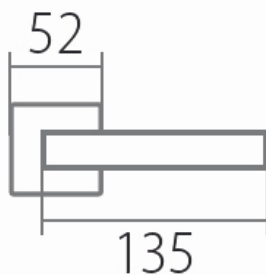

# TESSERA H 1681S HR BB/E

» DVEŘNÍ KOVÁNÍ » INTERIÉROVÉ » Rozetové hranaté

Dodavatelské číslo	HS114373
Značka	TWIN
Kód produktu	03801-2515
Balení	0 ks

#### Provedení:

BB - na obyčejný klíč  
PZ - na cylindrickou vložku (např. FAB)  
WC - s WC kličkou  
KPZL - klika - koule, klika směřuje vlevo  
KPZR - klika - koule, klika směřuje vpravo

**Sympatické kování TESSERA s plochým tělem a zaobleným krčkem pro pohodlné uchopení.**

#### Rozměry: