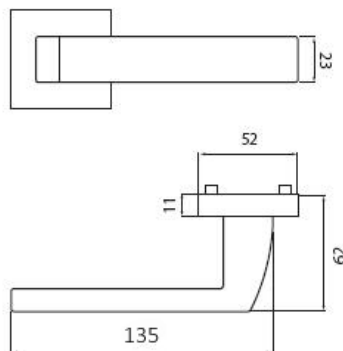

TESSERA H 1681S HR BB/E

» DVEŘNÍ KOVÁNÍ » INTERIÉROVÉ » Rozetové hranaté

Dodavatelské číslo	HS114373
Značka	TWIN
Kód produktu	03801-2515

Provedení:

- BB - na obyčejný klíč
- PZ - na cylindrickou vložku (např. FAB)
- WC - s WC klíčkou
- KPZL - klika - koule, klika směřuje vlevo
- KPZR - klika - koule, klika směřuje vpravo

Sympatické kování TESSERA s plochým tělem a zaobleným krčkem pro pohodlné uchopení.

EN 1906 třída 3

- **Tř. 3 je vhodná do prostor se středním zatížením - např. kanceláře, školy, úřady**
- **Nerezová ocel je vysoce odolná proti korozi**
- **Celý dům jeden design- vybavte si Váš domov stejným kováním v bezpečnostním i okenním provedení**

[prohlášení o shodě](#)
([vysvětlení klasifikační tabulky](#))

Rozměry: