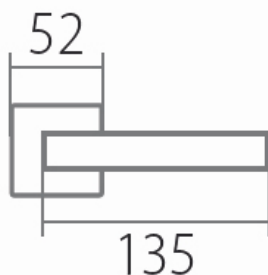

TESSERA H 1681S HR BB/E

» DVEŘNÍ KOVÁNÍ » INTERIÉROVÉ » Rozetové hranaté

Dodavatelské číslo	HS114373
Značka	TWIN
Kód produktu	03801-2515

Provedení:

- BB - na obyčejný klíč
- PZ - na cylindrickou vložku (např. FAB)
- WC - s WC klíčkou
- KPZL - klika - koule, klika směřuje vlevo
- KPZR - klika - koule, klika směřuje vpravo

Sympatické kování TESSERA s plochým tělem a zaobleným krčkem pro pohodlné uchopení.

EN 1906 třída 3

- **Tř. 3 je vhodná do prostor se středním zatížením - např. kanceláře, školy, úřady**
- **Nerezová ocel je vysoce odolná proti korozi**
- **Celý dům jeden design- vybavte si Váš domov stejným kováním v bezpečnostním i okenním provedení**

[prohlášení o shodě](#)
([vysvětlení klasifikační tabulky](#))

Rozměry: