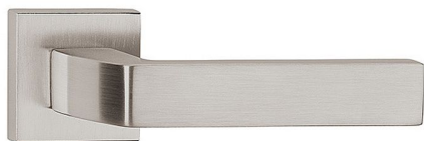

# TESSERA H 1681S HR BB/E

» DVEŘNÍ KOVÁNÍ » INTERIÉROVÉ » Rozetové hranaté

Dodavatelské číslo	HS114373
Značka	TWIN
Kód produktu	03801-2515
Balení	0 ks

#### Provedení:

BB - na obyčejný klíč  
PZ - na cylindrickou vložku (např. FAB)  
WC - s WC kličkou  
KPZL - klika - koule, klika směřuje vlevo  
KPZR - klika - koule, klika směřuje vpravo

**Sympatické kování TESSERA s plochým tělem a zaobleným krčkem pro pohodlné uchopení.**

## Parametry

Značka	TWIN
Barva	Nerez mat, F9 imitace nerez