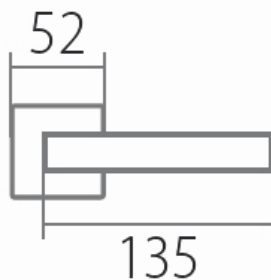

TESSERA H 1681S HR klika+madlo, levá, E

» DVEŘNÍ KOVÁNÍ » INTERIÉROVÉ » Rozetové hranaté

Dodavatelské číslo	HS114376
Značka	TWIN
Kód produktu	03801-2530

Provedení:

BB - na obyčejný klíč
PZ - na cylindrickou vložku (např. FAB)
WC - s WC kličkou
KPZL - klika - koule, klika směřuje vlevo
KPZR - klika - koule, klika směřuje vpravo

Sympatické kování Tessera s plochým tělem a zaobleným krčkem pro pohodlné uchopení.

EN 1906 třída 3

- Tř. 3 je vhodná do prostor se středním zatížením - např. kanceláře, školy, úřady
- Nerezová ocel je vysoce odolná proti korozi
- Celý dům jeden design- vybavte si Váš domov stejným kováním v bezpečnostním i okenním provedení

[prohlášení o shodě](#)
([vysvětlení klasifikační tabulky](#))

Rozměry:

TESSERA H 1681S HR klika+madlo, levá, E

» DVEŘNÍ KOVÁNÍ » INTERIÉROVÉ » Rozetové hranaté

Dostupnost sklad SEZAM :

u dodavatele

TESSERA H 1681S HR klika+madlo, levá, E

» DVEŘNÍ KOVÁNÍ » INTERIÉROVÉ » Rozetové hranaté

Parametry

Značka	TWIN
Barva	Nerez mat, F9 imitace nerez