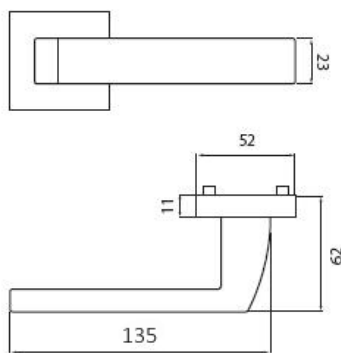

TESSERA H 1681S HR klika+madlo, levá, E

» DVEŘNÍ KOVÁNÍ » INTERIÉROVÉ » Rozetové hranaté

Dodavatelské číslo	HS114376
Značka	TWIN
Kód produktu	03801-2530
Balení	0 ks

Provedení:

BB - na obyčejný klíč
PZ - na cylindrickou vložku (např. FAB)
WC - s WC kličkou
KPZL - klika - koule, klika směřuje vlevo
KPZR - klika - koule, klika směřuje vpravo

Sympatické kování Tessaera s plochým tělem a zaobleným krčkem pro pohodlné uchopení.

EN 1906 třída 3

- Tř. 3 je vhodná do prostor se středním zatížením - např. kanceláře, školy, úřady
- Nerezová ocel je vysoce odolná proti korozi
- Celý dům jeden design- vybavte si Váš domov stejným kováním v bezpečnostním i okenním provedení

[prohlášení o shodě](#)
([vysvětlení klasifikační tabulky](#))

Rozměry:

TESSERA H 1681S HR klika+madlo, levá, E

» DVEŘNÍ KOVÁNÍ » INTERIÉROVÉ » Rozetové hranaté

Dostupnost na hlavním skladě:

skladem u dodavatele

TESSERA H 1681S HR klika+madlo, levá, E

» DVEŘNÍ KOVÁNÍ » INTERIÉROVÉ » Rozetové hranaté

Parametry

Značka	TWIN
Barva	Nerez mat, F9 imitace nerez