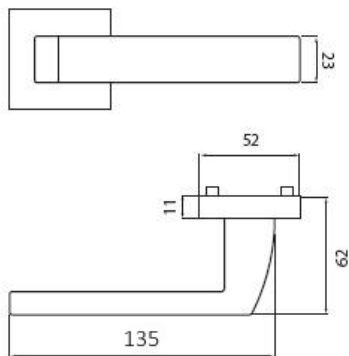

TESSERA H 1681S HR klika+madlo, levá, E

» DVEŘNÍ KOVÁNÍ » INTERIÉROVÉ » Rozetové hranaté

Dodavatelské číslo	HS114376
Značka	TWIN
Kód produktu	03801-2530

Provedení:

BB - na obyčejný klíč
PZ - na cylindrickou vložku (např. FAB)
WC - s WC kličkou
KPZL - klika - koule, klika směřuje vlevo
KPZR - klika - koule, klika směřuje vpravo

Sympatické kování Tessera s plochým tělem a zaobleným krčkem pro pohodlné uchopení.

EN 1906 třída 3

- Tř. 3 je vhodná do prostor se středním zatížením - např. kanceláře, školy, úřady
- Nerezová ocel je vysoce odolná proti korozi
- Celý dům jeden design- vybavte si Váš domov stejným kováním v bezpečnostním i okenním provedení

[prohlášení o shodě](#)
([vysvětlení klasifikační tabulky](#))

Rozměry:

TESSERA H 1681S HR klika+madlo, levá, E

» DVEŘNÍ KOVÁNÍ » INTERIÉROVÉ » Rozetové hranaté

Dostupnost sklad SEZAM :

u dodavatele

TESSERA H 1681S HR klika+madlo, levá, E

» DVEŘNÍ KOVÁNÍ » INTERIÉROVÉ » Rozetové hranaté

Parametry

Značka	TWIN
Barva	Nerez mat, F9 imitace nerez