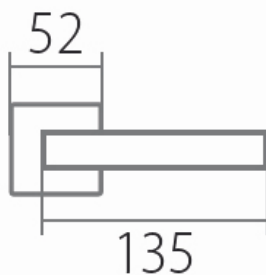

TESSERA H 1681S HR klika+madlo, levá, E

» DVEŘNÍ KOVÁNÍ » INTERIÉROVÉ » Rozetové hranaté

Dodavatelské číslo	HS114376
Značka	TWIN
Kód produktu	03801-2530
Balení	0 ks

Provedení:

BB - na obyčejný klíč
PZ - na cylindrickou vložku (např. FAB)
WC - s WC kličkou
KPZL - klika - koule, klika směřuje vlevo
KPZR - klika - koule, klika směřuje vpravo

Sympatické kování Tessaera s plochým tělem a zaobleným krčkem pro pohodlné uchopení.

EN 1906 třída 3

- Tř. 3 je vhodná do prostor se středním zatížením - např. kanceláře, školy, úřady
- Nerezová ocel je vysoce odolná proti korozi
- Celý dům jeden design- vybavte si Váš domov stejným kováním v bezpečnostním i okenním provedení

[prohlášení o shodě](#)
([vysvětlení klasifikační tabulky](#))

Rozměry:

TESSERA H 1681S HR klika+madlo, levá, E

» DVEŘNÍ KOVÁNÍ » INTERIÉROVÉ » Rozetové hranaté

Dostupnost na hlavním skladě:

skladem u dodavatele

TESSERA H 1681S HR klika+madlo, levá, E

» DVEŘNÍ KOVÁNÍ » INTERIÉROVÉ » Rozetové hranaté

Parametry

Značka	TWIN
Barva	Nerez mat, F9 imitace nerez