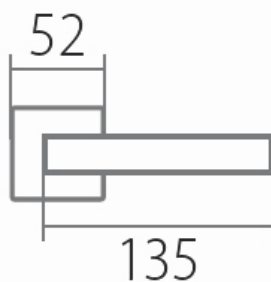

TESSERA H 1681S HR klika+madlo, pravá, E

» DVEŘNÍ KOVÁNÍ » INTERIÉROVÉ » Rozetové hranaté

Dodavatelské číslo	HS114377
Značka	TWIN
Kód produktu	03801-2535

Provedení:

BB - na obyčejný klíč
PZ - na cylindrickou vložku (např. FAB)
WC - s WC kličkou
KPZL - klika - koule, klika směřuje vlevo
KPZR - klika - koule, klika směřuje vpravo

Sympatické kování Tessera s plochým tělem a zaobleným krčkem pro pohodlné uchopení.

EN 1906 třída 3

- Tř. 3 je vhodná do prostor se středním zatížením - např. kanceláře, školy, úřady
- Nerezová ocel je vysoce odolná proti korozi
- Celý dům jeden design- vybavte si Váš domov stejným kováním v bezpečnostním i okenním provedení

[prohlášení o shodě](#)
(vysvětlení klasifikační tabulky)

Rozměry:

TESSERA H 1681S HR klika+madlo, pravá, E

» DVEŘNÍ KOVÁNÍ » INTERIÉROVÉ » Rozetové hranaté

Dostupnost sklad SEZAM :

u dodavatele

TESSERA H 1681S HR klika+madlo, pravá, E

» DVEŘNÍ KOVÁNÍ » INTERIÉROVÉ » Rozetové hranaté

Parametry

Značka	TWIN
Barva	Nerez mat, F9 imitace nerez