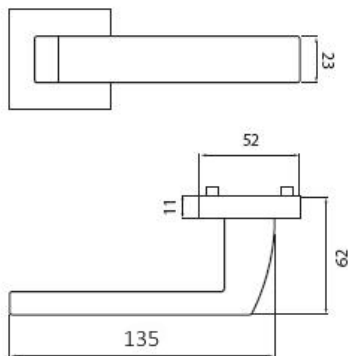

TESSERA H 1681S HR klika+madlo, pravá, E

» DVEŘNÍ KOVÁNÍ » INTERIÉROVÉ » Rozetové hranaté

Dodavatelské číslo	HS114377
Značka	TWIN
Kód produktu	03801-2535

Provedení:

BB - na obyčejný klíč
PZ - na cylindrickou vložku (např. FAB)
WC - s WC kličkou
KPZL - klika - koule, klika směřuje vlevo
KPZR - klika - koule, klika směřuje vpravo

Sympatické kování Tesslera s plochým tělem a zaobleným krčkem pro pohodlné uchopení.

EN 1906 třída 3

- Tř. 3 je vhodná do prostor se středním zatížením - např. kanceláře, školy, úřady
- Nerezová ocel je vysoce odolná proti korozi
- Celý dům jeden design- vybavte si Váš domov stejným kováním v bezpečnostním i okenním provedení

[prohlášení o shodě](#)
([vysvětlení klasifikační tabulky](#))

Rozměry:

TESSERA H 1681S HR klika+madlo, pravá, E

» DVEŘNÍ KOVÁNÍ » INTERIÉROVÉ » Rozetové hranaté

Dostupnost sklad SEZAM :

u dodavatele

TESSERA H 1681S HR klika+madlo, pravá, E

» DVEŘNÍ KOVÁNÍ » INTERIÉROVÉ » Rozetové hranaté

Parametry

Značka	TWIN
Barva	Nerez mat, F9 imitace nerez
