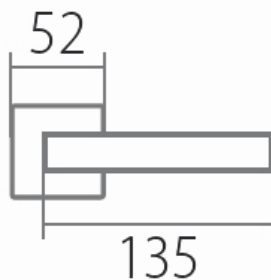

TESSERA H 1681S HR klika+madlo, pravá, E

» DVEŘNÍ KOVÁNÍ » INTERIÉROVÉ » Rozetové hranaté

Dodavatelské číslo	HS114377
Značka	TWIN
Kód produktu	03801-2535

Provedení:

BB - na obyčejný klíč
PZ - na cylindrickou vložku (např. FAB)
WC - s WC kličkou
KPZL - klika - koule, klika směřuje vlevo
KPZR - klika - koule, klika směřuje vpravo

Sympatické kování Tesslera s plochým tělem a zaobleným krčkem pro pohodlné uchopení.

EN 1906 třída 3

- Tř. 3 je vhodná do prostor se středním zatížením - např. kanceláře, školy, úřady
- Nerezová ocel je vysoce odolná proti korozi
- Celý dům jeden design- vybavte si Váš domov stejným kováním v bezpečnostním i okenním provedení

[prohlášení o shodě](#)
([vysvětlení klasifikační tabulky](#))

Rozměry:

TESSERA H 1681S HR klika+madlo, pravá, E

» DVEŘNÍ KOVÁNÍ » INTERIÉROVÉ » Rozetové hranaté

Dostupnost sklad SEZAM :

u dodavatele

TESSERA H 1681S HR klika+madlo, pravá, E

» DVEŘNÍ KOVÁNÍ » INTERIÉROVÉ » Rozetové hranaté

Parametry

Značka	TWIN
Barva	Nerez mat, F9 imitace nerez
