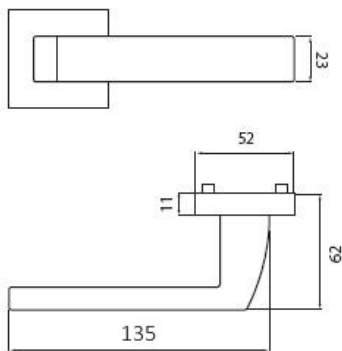

TESSERA H 1681S HR klika+madlo, pravá, E

» DVEŘNÍ KOVÁNÍ » INTERIÉROVÉ » Rozetové hranaté

Dodavatelské číslo	HS114377
Značka	TWIN
Kód produktu	03801-2535
Balení	0 ks

Provedení:

BB - na obyčejný klíč
PZ - na cylindrickou vložku (např. FAB)
WC - s WC kličkou
KPZL - klika - koule, klika směřuje vlevo
KPZR - klika - koule, klika směřuje vpravo

Sympatické kování Tesslera s plochým tělem a zaobleným krčkem pro pohodlné uchopení.

EN 1906 třída 3

- Tř. 3 je vhodná do prostor se středním zatížením - např. kanceláře, školy, úřady
- Nerezová ocel je vysoce odolná proti korozi
- Celý dům jeden design- vybavte si Váš domov stejným kováním v bezpečnostním i okenním provedení

[prohlášení o shodě](#)
([vysvětlení klasifikační tabulky](#))

Rozměry:

TESSERA H 1681S HR klika+madlo, pravá, E

» DVEŘNÍ KOVÁNÍ » INTERIÉROVÉ » Rozetové hranaté

Dostupnost na hlavním skladě:

skladem u dodavatele

TESSERA H 1681S HR klika+madlo, pravá, E

» DVEŘNÍ KOVÁNÍ » INTERIÉROVÉ » Rozetové hranaté

Parametry

Značka

TWIN

Barva

Nerez mat, F9 imitace nerez