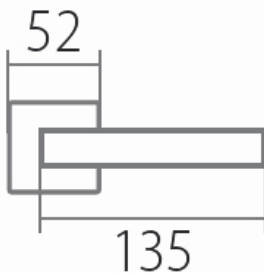

TESSERA H 1681S HR klika+madlo, pravá, E

» DVEŘNÍ KOVÁNÍ » INTERIÉROVÉ » Rozetové hranaté

Dodavatelské číslo	HS114377
Značka	TWIN
Kód produktu	03801-2535
Balení	0 ks

Provedení:

BB - na obyčejný klíč
PZ - na cylindrickou vložku (např. FAB)
WC - s WC kličkou
KPZL - klika - koule, klika směřuje vlevo
KPZR - klika - koule, klika směřuje vpravo

Sympatické kování Tesslera s plochým tělem a zaobleným krčkem pro pohodlné uchopení.

EN 1906 třída 3

- Tř. 3 je vhodná do prostor se středním zatížením - např. kanceláře, školy, úřady
- Nerezová ocel je vysoce odolná proti korozi
- Celý dům jeden design- vybavte si Váš domov stejným kováním v bezpečnostním i okenním provedení

[prohlášení o shodě](#)
([vysvětlení klasifikační tabulky](#))

Rozměry:

TESSERA H 1681S HR klika+madlo, pravá, E

» DVEŘNÍ KOVÁNÍ » INTERIÉROVÉ » Rozetové hranaté

Dostupnost na hlavním skladě:

skladem u dodavatele

TESSERA H 1681S HR klika+madlo, pravá, E

» DVEŘNÍ KOVÁNÍ » INTERIÉROVÉ » Rozetové hranaté

Parametry

Značka

TWIN

Barva

Nerez mat, F9 imitace nerez