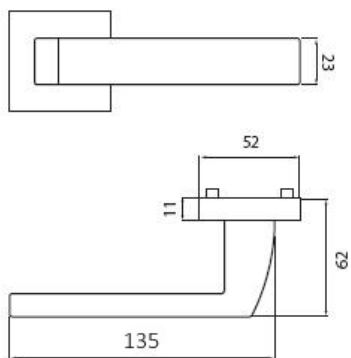

TESSERA H 1681S HR klika+madlo, pravá, E

» DVEŘNÍ KOVÁNÍ » INTERIÉROVÉ » Rozetové hranaté

Dodavatelské číslo	HS114377
Značka	TWIN
Kód produktu	03801-2535

Provedení:

BB - na obyčejný klíč
PZ - na cylindrickou vložku (např. FAB)
WC - s WC kličkou
KPZL - klika - koule, klika směřuje vlevo
KPZR - klika - koule, klika směřuje vpravo

Sympatické kování Tessera s plochým tělem a zaobleným krčkem pro pohodlné uchopení.

EN 1906 třída 3

- Tř. 3 je vhodná do prostor se středním zatížením - např. kanceláře, školy, úřady
- Nerezová ocel je vysoce odolná proti korozi
- Celý dům jeden design- vybavte si Váš domov stejným kováním v bezpečnostním i okenním provedení

[prohlášení o shodě](#)
(vysvětlení klasifikační tabulky)

Rozměry:

TESSERA H 1681S HR klika+madlo, pravá, E

» DVEŘNÍ KOVÁNÍ » INTERIÉROVÉ » Rozetové hranaté

Dostupnost sklad SEZAM :

u dodavatele

TESSERA H 1681S HR klika+madlo, pravá, E

» DVEŘNÍ KOVÁNÍ » INTERIÉROVÉ » Rozetové hranaté

Parametry

Značka	TWIN
Barva	Nerez mat, F9 imitace nerez