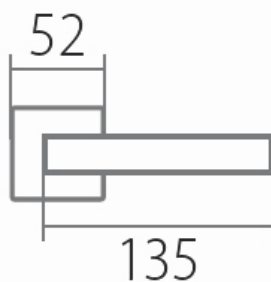

TESSERA H 1681S HR PZ/E

» DVEŘNÍ KOVÁNÍ » INTERIÉROVÉ » Rozetové hranaté

Dodavatelské číslo	HS114374
Značka	TWIN
Kód produktu	03801-2520

Provedení:

- BB - na obyčejný klíč
- PZ - na cylindrickou vložku (např. FAB)
- WC - s WC kličkou
- KPZL - klika - koule, klika směřuje vlevo
- KPZR - klika - koule, klika směřuje vpravo

Sympatické kování Tessera s plochým tělem a zaobleným krčkem pro pohodlné uchopení.

EN 1906 třída 3

- **Tř. 3 je vhodná do prostor se středním zatížením - např. kanceláře, školy, úřady**
- **Nerezová ocel je vysoce odolná proti korozi**
- **Celý dům jeden design- vybavte si Váš domov stejným kováním v bezpečnostním i okenním provedení**

[prohlášení o shodě](#)
([vysvětlení klasifikační tabulky](#))

Rozměry:

TESSERA H 1681S HR PZ/E

» DVEŘNÍ KOVÁNÍ » INTERIÉROVÉ » Rozetové hranaté

Dostupnost sklad SEZAM :

u dodavatele

TESSERA H 1681S HR PZ/E

» DVEŘNÍ KOVÁNÍ » INTERIÉROVÉ » Rozetové hranaté

Parametry

Značka	TWIN
Barva	Nerez mat, F9 imitace nerez