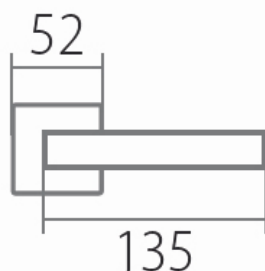

TESSERA H 1681S HR PZ/E

» DVEŘNÍ KOVÁNÍ » INTERIÉROVÉ » Rozetové hranaté

Dodavatelské číslo	HS114374
Značka	TWIN
Kód produktu	03801-2520
Balení	0 ks

Provedení:

BB - na obyčejný klíč

PZ - na cylindrickou vložku (např. FAB)

WC - s WC kličkou

KPZL - klika - koule, klika směřuje vlevo

KPZR - klika - koule, klika směřuje vpravo

Sympatické kování Tessera s plochým tělem a zaobleným krčkem pro pohodlné uchopení.

EN 1906 třída 3

- **Tř. 3 je vhodná do prostor se středním zatížením - např. kanceláře, školy, úřady**
- **Nerezová ocel je vysoce odolná proti korozi**
- **Celý dům jeden design- vybavte si Váš domov stejným kováním v bezpečnostním i okenním provedení**

[prohlášení o shodě](#)
([vysvětlení klasifikační tabulky](#))

Rozměry:

TESSERA H 1681S HR PZ/E

» DVEŘNÍ KOVÁNÍ » INTERIÉROVÉ » Rozetové hranaté

Dostupnost na hlavním skladě:
Dostupné množství u dodavatele:

skladem u dodavatele
více než 20 ks

TESSERA H 1681S HR PZ/E

» DVEŘNÍ KOVÁNÍ » INTERIÉROVÉ » Rozetové hranaté

Parametry

Značka	TWIN
Barva	Nerez mat, F9 imitace nerez