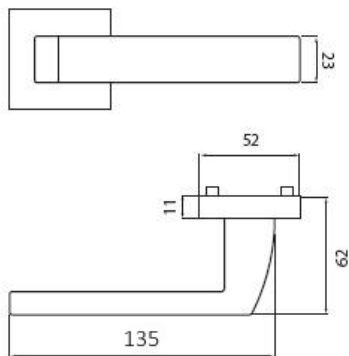

TESSERA H 1681S HR PZ/E

» DVEŘNÍ KOVÁNÍ » INTERIÉROVÉ » Rozetové hranaté

Dodavatelské číslo	HS114374
Značka	TWIN
Kód produktu	03801-2520

Provedení:

BB - na obyčejný klíč
PZ - na cylindrickou vložku (např. FAB)
WC - s WC kličkou
KPZL - klika - koule, klika směřuje vlevo
KPZR - klika - koule, klika směřuje vpravo

Sympatické kování Tesslera s plochým tělem a zaobleným krčkem pro pohodlné uchopení.

EN 1906 třída 3

- Tř. 3 je vhodná do prostor se středním zatížením - např. kanceláře, školy, úřady
- Nerezová ocel je vysoce odolná proti korozi
- Celý dům jeden design- vybavte si Váš domov stejným kováním v bezpečnostním i okenním provedení

[prohlášení o shodě](#)
([vysvětlení klasifikační tabulky](#))

Rozměry:

TESSERA H 1681S HR PZ/E

» DVEŘNÍ KOVÁNÍ » INTERIÉROVÉ » Rozetové hranaté

Dostupnost sklad SEZAM :

u dodavatele

TESSERA H 1681S HR PZ/E

» DVEŘNÍ KOVÁNÍ » INTERIÉROVÉ » Rozetové hranaté

Parametry

Značka	TWIN
Barva	Nerez mat, F9 imitace nerez