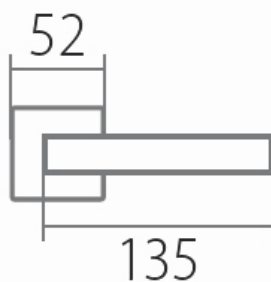

TESSERA H 1681S HR PZ/E

» DVEŘNÍ KOVÁNÍ » INTERIÉROVÉ » Rozetové hranaté

Dodavatelské číslo	HS114374
Značka	TWIN
Kód produktu	03801-2520

Provedení:

BB - na obyčejný klíč
PZ - na cylindrickou vložku (např. FAB)
WC - s WC kličkou
KPZL - klika - koule, klika směřuje vlevo
KPZR - klika - koule, klika směřuje vpravo

Sympatické kování Tessera s plochým tělem a zaobleným krčkem pro pohodlné uchopení.

EN 1906 třída 3

- Tř. 3 je vhodná do prostor se středním zatížením - např. kanceláře, školy, úřady
- Nerezová ocel je vysoce odolná proti korozi
- Celý dům jeden design- vybavte si Váš domov stejným kováním v bezpečnostním i okenním provedení

[prohlášení o shodě](#)
([vysvětlení klasifikační tabulky](#))

Rozměry:

TESSERA H 1681S HR PZ/E

» DVEŘNÍ KOVÁNÍ » INTERIÉROVÉ » Rozetové hranaté

Dostupnost sklad SEZAM :

u dodavatele

TESSERA H 1681S HR PZ/E

» DVEŘNÍ KOVÁNÍ » INTERIÉROVÉ » Rozetové hranaté

Parametry

Značka	TWIN
Barva	Nerez mat, F9 imitace nerez