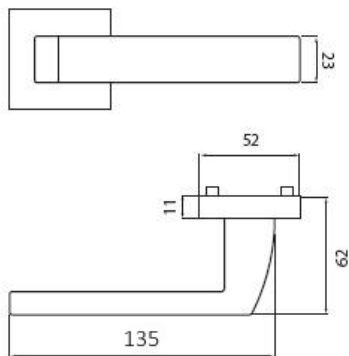

TESSERA H 1681S HR PZ/E

» DVEŘNÍ KOVÁNÍ » INTERIÉROVÉ » Rozetové hranaté

Dodavatelské číslo	HS114374
Značka	TWIN
Kód produktu	03801-2520

Provedení:

BB - na obyčejný klíč
PZ - na cylindrickou vložku (např. FAB)
WC - s WC kličkou
KPZL - klika - koule, klika směřuje vlevo
KPZR - klika - koule, klika směřuje vpravo

Sympatické kování Tessera s plochým tělem a zaobleným krčkem pro pohodlné uchopení.

EN 1906 třída 3

- Tř. 3 je vhodná do prostor se středním zatížením - např. kanceláře, školy, úřady
- Nerezová ocel je vysoce odolná proti korozi
- Celý dům jeden design- vybavte si Váš domov stejným kováním v bezpečnostním i okenním provedení

[prohlášení o shodě](#)
([vysvětlení klasifikační tabulky](#))

Rozměry:

TESSERA H 1681S HR PZ/E

» DVEŘNÍ KOVÁNÍ » INTERIÉROVÉ » Rozetové hranaté

Dostupnost sklad SEZAM :

u dodavatele

TESSERA H 1681S HR PZ/E

» DVEŘNÍ KOVÁNÍ » INTERIÉROVÉ » Rozetové hranaté

Parametry

Značka	TWIN
Barva	Nerez mat, F9 imitace nerez