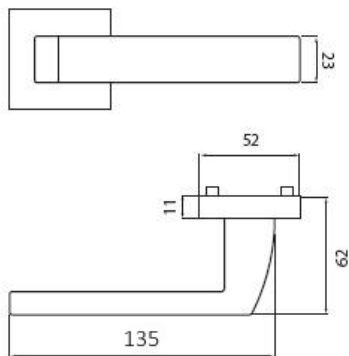

TESSERA H 1681S HR PZ/E

» DVEŘNÍ KOVÁNÍ » INTERIÉROVÉ » Rozetové hranaté

Dodavatelské číslo	HS114374
Značka	TWIN
Kód produktu	03801-2520

Provedení:

- BB - na obyčejný klíč
- PZ - na cylindrickou vložku (např. FAB)
- WC - s WC kličkou
- KPZL - klika - koule, klika směřuje vlevo
- KPZR - klika - koule, klika směřuje vpravo

Sympatické kování Tessera s plochým tělem a zaobleným krčkem pro pohodlné uchopení.

EN 1906 třída 3

- **Tř. 3 je vhodná do prostor se středním zatížením - např. kanceláře, školy, úřady**
- **Nerezová ocel je vysoce odolná proti korozi**
- **Celý dům jeden design- vybavte si Váš domov stejným kováním v bezpečnostním i okenním provedení**

[prohlášení o shodě](#)
([vysvětlení klasifikační tabulky](#))

Rozměry:

TESSERA H 1681S HR PZ/E

» DVEŘNÍ KOVÁNÍ » INTERIÉROVÉ » Rozetové hranaté

Dostupnost sklad SEZAM :

u dodavatele

TESSERA H 1681S HR PZ/E

» DVEŘNÍ KOVÁNÍ » INTERIÉROVÉ » Rozetové hranaté

Parametry

Značka	TWIN
Barva	Nerez mat, F9 imitace nerez