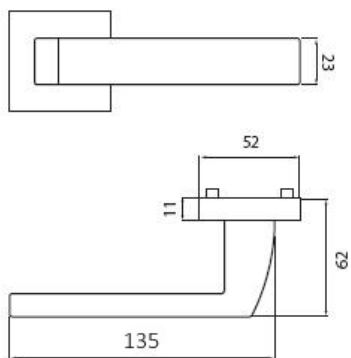

TESSERA H 1681S HR PZ/E

» DVEŘNÍ KOVÁNÍ » INTERIÉROVÉ » Rozetové hranaté

Dodavatelské číslo	HS114374
Značka	TWIN
Kód produktu	03801-2520

Provedení:

- BB - na obyčejný klíč
- PZ - na cylindrickou vložku (např. FAB)
- WC - s WC kličkou
- KPZL - klika - koule, klika směřuje vlevo
- KPZR - klika - koule, klika směřuje vpravo

Sympatické kování Tessera s plochým tělem a zaobleným krčkem pro pohodlné uchopení.

EN 1906 třída 3

- Tř. 3 je vhodná do prostor se středním zatížením - např. kanceláře, školy, úřady
- Nerezová ocel je vysoce odolná proti korozi
- Celý dům jeden design- vybavte si Váš domov stejným kováním v bezpečnostním i okenním provedení

[prohlášení o shodě](#)
([vysvětlení klasifikační tabulky](#))

Rozměry:

TESSERA H 1681S HR PZ/E

» DVEŘNÍ KOVÁNÍ » INTERIÉROVÉ » Rozetové hranaté

Dostupnost sklad SEZAM :

u dodavatele

TESSERA H 1681S HR PZ/E

» DVEŘNÍ KOVÁNÍ » INTERIÉROVÉ » Rozetové hranaté

Parametry

Značka	TWIN
Barva	Nerez mat, F9 imitace nerez