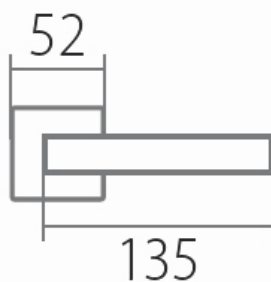

TESSERA H 1681S HR PZ/E

» DVEŘNÍ KOVÁNÍ » INTERIÉROVÉ » Rozetové hranaté

Dodavatelské číslo	HS114374
Značka	TWIN
Kód produktu	03801-2520

Provedení:

BB - na obyčejný klíč
PZ - na cylindrickou vložku (např. FAB)
WC - s WC kličkou
KPZL - klika - koule, klika směřuje vlevo
KPZR - klika - koule, klika směřuje vpravo

Sympatické kování Tesslera s plochým tělem a zaobleným krčkem pro pohodlné uchopení.

EN 1906 třída 3

- Tř. 3 je vhodná do prostor se středním zatížením - např. kanceláře, školy, úřady
- Nerezová ocel je vysoce odolná proti korozi
- Celý dům jeden design- vybavte si Váš domov stejným kováním v bezpečnostním i okenním provedení

[prohlášení o shodě](#)
([vysvětlení klasifikační tabulky](#))

Rozměry:

TESSERA H 1681S HR PZ/E

» DVEŘNÍ KOVÁNÍ » INTERIÉROVÉ » Rozetové hranaté

Dostupnost sklad SEZAM :

u dodavatele

TESSERA H 1681S HR PZ/E

» DVEŘNÍ KOVÁNÍ » INTERIÉROVÉ » Rozetové hranaté

Parametry

Značka	TWIN
Barva	Nerez mat, F9 imitace nerez