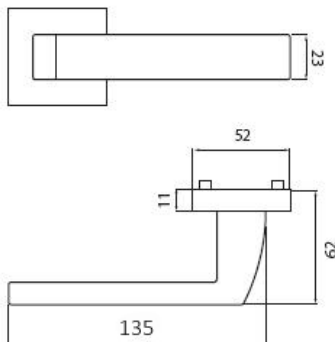

TESSERA H 1681S HR PZ/E

» DVEŘNÍ KOVÁNÍ » INTERIÉROVÉ » Rozetové hranaté

Dodavatelské číslo	HS114374
Značka	TWIN
Kód produktu	03801-2520
Balení	0 ks

Provedení:

BB - na obyčejný klíč

PZ - na cylindrickou vložku (např. FAB)

WC - s WC kličkou

KPZL - klika - koule, klika směřuje vlevo

KPZR - klika - koule, klika směřuje vpravo

Sympatické kování Tessera s plochým tělem a zaobleným krčkem pro pohodlné uchopení.

EN 1906 třída 3

- **Tř. 3 je vhodná do prostor se středním zatížením - např. kanceláře, školy, úřady**
- **Nerezová ocel je vysoce odolná proti korozi**
- **Celý dům jeden design- vybavte si Váš domov stejným kováním v bezpečnostním i okenním provedení**

[prohlášení o shodě](#)
([vysvětlení klasifikační tabulky](#))

Rozměry:

TESSERA H 1681S HR PZ/E

» DVEŘNÍ KOVÁNÍ » INTERIÉROVÉ » Rozetové hranaté

Dostupnost na hlavním skladě:
Dostupné množství u dodavatele:

skladem u dodavatele
více než 20 ks

TESSERA H 1681S HR PZ/E

» DVEŘNÍ KOVÁNÍ » INTERIÉROVÉ » Rozetové hranaté

Parametry

Značka	TWIN
Barva	Nerez mat, F9 imitace nerez