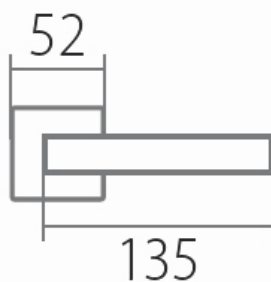

TESSERA H 1681S HR PZ/E

» DVEŘNÍ KOVÁNÍ » INTERIÉROVÉ » Rozetové hranaté

Dodavatelské číslo	HS114374
Značka	TWIN
Kód produktu	03801-2520

Provedení:

- BB - na obyčejný klíč
- PZ - na cylindrickou vložku (např. FAB)
- WC - s WC kličkou
- KPZL - klika - koule, klika směřuje vlevo
- KPZR - klika - koule, klika směřuje vpravo

Sympatické kování Tessera s plochým tělem a zaobleným krčkem pro pohodlné uchopení.

EN 1906 třída 3

- Tř. 3 je vhodná do prostor se středním zatížením - např. kanceláře, školy, úřady
- Nerezová ocel je vysoce odolná proti korozi
- Celý dům jeden design- vybavte si Váš domov stejným kováním v bezpečnostním i okenním provedení

[prohlášení o shodě](#)
([vysvětlení klasifikační tabulky](#))

Rozměry:

TESSERA H 1681S HR PZ/E

» DVEŘNÍ KOVÁNÍ » INTERIÉROVÉ » Rozetové hranaté

Dostupnost sklad SEZAM :

u dodavatele

TESSERA H 1681S HR PZ/E

» DVEŘNÍ KOVÁNÍ » INTERIÉROVÉ » Rozetové hranaté

Parametry

Značka	TWIN
Barva	Nerez mat, F9 imitace nerez