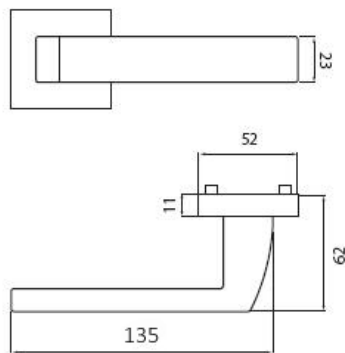

TESSERA H 1681S HR WC/E

» DVEŘNÍ KOVÁNÍ » INTERIÉROVÉ » Rozetové hranaté

Dodavatelské číslo	HS114375
Značka	TWIN
Kód produktu	03801-2525

Provedení:

- BB - na obyčejný klíč
- PZ - na cylindrickou vložku (např. FAB)
- WC - s WC klíčkou
- KPZL - klika - koule, klika směřuje vlevo
- KPZR - klika - koule, klika směřuje vpravo

Sympatické kování TESSERA s plochým tělem a zaobleným krčkem pro pohodlné uchopení.

EN 1906 třída 3

- Tř. 3 je vhodná do prostor se středním zatížením - např. kanceláře, školy, úřady
- Nerezová ocel je vysoce odolná proti korozi
- Celý dům jeden design- vybavte si Váš domov stejným kováním v bezpečnostním i okenním provedení

[prohlášení o shodě](#)
[(vysvětlení klasifikační tabulky)](#)

Rozměry: