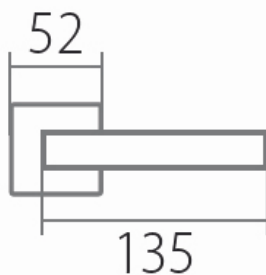

TESSERA H 1681S HR WC/E

» DVEŘNÍ KOVÁNÍ » INTERIÉROVÉ » Rozetové hranaté

Dodavatelské číslo	HS114375
Značka	TWIN
Kód produktu	03801-2525
Balení	0 ks

Provedení:

BB - na obyčejný klíč
PZ - na cylindrickou vložku (např. FAB)
WC - s WC kličkou
KPZL - klika - koule, klika směřuje vlevo
KPZR - klika - koule, klika směřuje vpravo

Sympatické kování Tesslera s plochým tělem a zaobleným krčkem pro pohodlné uchopení.

EN 1906 třída 3

- Tř. 3 je vhodná do prostor se středním zatížením - např. kanceláře, školy, úřady
- Nerezová ocel je vysoce odolná proti korozi
- Celý dům jeden design- vybavte si Váš domov stejným kováním v bezpečnostním i okenním provedení

[prohlášení o shodě](#)
([vysvětlení klasifikační tabulky](#))

Rozměry:

TESSERA H 1681S HR WC/E

» DVEŘNÍ KOVÁNÍ » INTERIÉROVÉ » Rozetové hranaté

Dostupnost na hlavním skladě:

skladem u dodavatele

TESSERA H 1681S HR WC/E

» DVEŘNÍ KOVÁNÍ » INTERIÉROVÉ » Rozetové hranaté

Parametry

Značka	TWIN
Barva	Nerez mat, F9 imitace nerez