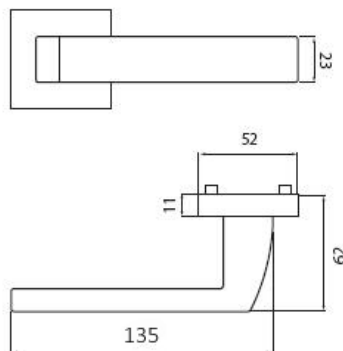

TESSERA H 1681S HR WC/E

» DVEŘNÍ KOVÁNÍ » INTERIÉROVÉ » Rozetové hranaté

Dodavatelské číslo	HS114375
Značka	TWIN
Kód produktu	03801-2525

Provedení:

- BB - na obyčejný klíč
- PZ - na cylindrickou vložku (např. FAB)
- WC - s WC klíčkou
- KPZL - klika - koule, klika směřuje vlevo
- KPZR - klika - koule, klika směřuje vpravo

Sympatické kování TESSERA s plochým tělem a zaobleným krčkem pro pohodlné uchopení.

EN 1906 třída 3

- **Tř. 3 je vhodná do prostor se středním zatížením - např. kanceláře, školy, úřady**
- **Nerezová ocel je vysoce odolná proti korozi**
- **Celý dům jeden design- vybavte si Váš domov stejným kováním v bezpečnostním i okenním provedení**

[prohlášení o shodě](#)
([vysvětlení klasifikační tabulky](#))

Rozměry:

TESSERA H 1681S HR WC/E

» DVEŘNÍ KOVÁNÍ » INTERIÉROVÉ » Rozetové hranaté

Dostupnost sklad SEZAM :
Dostupné sklad dodavatele:

u dodavatele
27,00 sd

TESSERA H 1681S HR WC/E

» DVEŘNÍ KOVÁNÍ » INTERIÉROVÉ » Rozetové hranaté

Parametry

Značka	TWIN
Barva	Nerez mat, F9 imitace nerez
