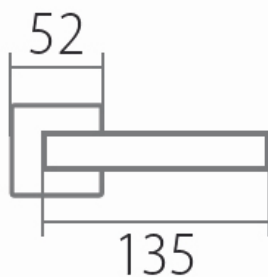

TESSERA H 1681S HR WC/E

» DVEŘNÍ KOVÁNÍ » INTERIÉROVÉ » Rozetové hranaté

Dodavatelské číslo	HS114375
Značka	TWIN
Kód produktu	03801-2525

Provedení:

- BB - na obyčejný klíč
- PZ - na cylindrickou vložku (např. FAB)
- WC - s WC klíčkou
- KPZL - klika - koule, klika směřuje vlevo
- KPZR - klika - koule, klika směřuje vpravo

Sympatické kování TESSERA s plochým tělem a zaobleným krčkem pro pohodlné uchopení.

EN 1906 třída 3

- Tř. 3 je vhodná do prostor se středním zatížením - např. kanceláře, školy, úřady
- Nerezová ocel je vysoce odolná proti korozi
- Celý dům jeden design- vybavte si Váš domov stejným kováním v bezpečnostním i okenním provedení

[prohlášení o shodě](#)
[(vysvětlení klasifikační tabulky)](#)

Rozměry: