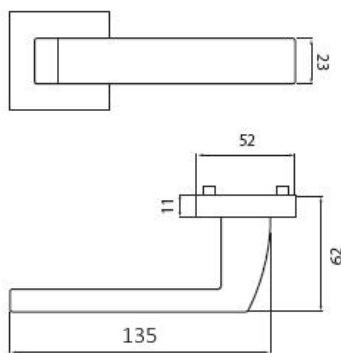

TESSERA H 1681S HR WC/E

» DVEŘNÍ KOVÁNÍ » INTERIÉROVÉ » Rozetové hranaté

Dodavatelské číslo	HS114375
Značka	TWIN
Kód produktu	03801-2525
Balení	0 ks

Provedení:

BB - na obyčejný klíč
PZ - na cylindrickou vložku (např. FAB)
WC - s WC kličkou
KPZL - klika - koule, klika směřuje vlevo
KPZR - klika - koule, klika směřuje vpravo

Sympatické kování Tesslera s plochým tělem a zaobleným krčkem pro pohodlné uchopení.

EN 1906 třída 3

- Tř. 3 je vhodná do prostor se středním zatížením - např. kanceláře, školy, úřady
- Nerezová ocel je vysoce odolná proti korozi
- Celý dům jeden design- vybavte si Váš domov stejným kováním v bezpečnostním i okenním provedení

[prohlášení o shodě](#)
([vysvětlení klasifikační tabulky](#))

Rozměry:

TESSERA H 1681S HR WC/E

» DVEŘNÍ KOVÁNÍ » INTERIÉROVÉ » Rozetové hranaté

Dostupnost na hlavním skladě:

skladem u dodavatele

TESSERA H 1681S HR WC/E

» DVEŘNÍ KOVÁNÍ » INTERIÉROVÉ » Rozetové hranaté

Parametry

Značka	TWIN
Barva	Nerez mat, F9 imitace nerez