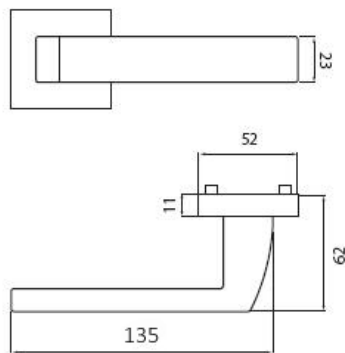

TESSERA H 1681S HR WC/E

» DVEŘNÍ KOVÁNÍ » INTERIÉROVÉ » Rozetové hranaté

Dodavatelské číslo	HS114375
Značka	TWIN
Kód produktu	03801-2525

Provedení:

- BB - na obyčejný klíč
- PZ - na cylindrickou vložku (např. FAB)
- WC - s WC klíčkou
- KPZL - klika - koule, klika směřuje vlevo
- KPZR - klika - koule, klika směřuje vpravo

Sympatické kování TESSERA s plochým tělem a zaobleným krčkem pro pohodlné uchopení.

EN 1906 třída 3

- Tř. 3 je vhodná do prostor se středním zatížením - např. kanceláře, školy, úřady
- Nerezová ocel je vysoce odolná proti korozi
- Celý dům jeden design- vybavte si Váš domov stejným kováním v bezpečnostním i okenním provedení

[prohlášení o shodě](#)
[\(vysvětlení klasifikační tabulky\)](#)

Rozměry:

TESSERA H 1681S HR WC/E

» DVEŘNÍ KOVÁNÍ » INTERIÉROVÉ » Rozetové hranaté

Dostupnost sklad SEZAM :
Dostupné sklad dodavatele:

u dodavatele
28,00 sd

TESSERA H 1681S HR WC/E

» DVEŘNÍ KOVÁNÍ » INTERIÉROVÉ » Rozetové hranaté

Parametry

Značka	TWIN
Barva	Nerez mat, F9 imitace nerez
