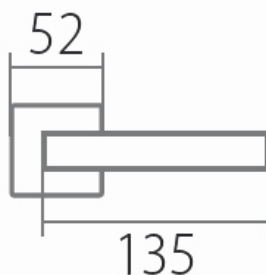

TESSERA H 1681S HR WC/E

» DVEŘNÍ KOVÁNÍ » INTERIÉROVÉ » Rozetové hranaté

Dodavatelské číslo	HS114375
Značka	TWIN
Kód produktu	03801-2525

Provedení:

- BB - na obyčejný klíč
- PZ - na cylindrickou vložku (např. FAB)
- WC - s WC klíčkou
- KPZL - klika - koule, klika směřuje vlevo
- KPZR - klika - koule, klika směřuje vpravo

Sympatické kování TESSERA s plochým tělem a zaobleným krčkem pro pohodlné uchopení.

EN 1906 třída 3

- **Tř. 3 je vhodná do prostor se středním zatížením - např. kanceláře, školy, úřady**
- **Nerezová ocel je vysoce odolná proti korozi**
- **Celý dům jeden design- vybavte si Váš domov stejným kováním v bezpečnostním i okenním provedení**

[prohlášení o shodě](#)
([vysvětlení klasifikační tabulky](#))

Rozměry:

TESSERA H 1681S HR WC/E

» DVEŘNÍ KOVÁNÍ » INTERIÉROVÉ » Rozetové hranaté

Dostupnost sklad SEZAM :
Dostupné sklad dodavatele:

u dodavatele
27,00 sd

TESSERA H 1681S HR WC/E

» DVEŘNÍ KOVÁNÍ » INTERIÉROVÉ » Rozetové hranaté

Parametry

Značka	TWIN
Barva	Nerez mat, F9 imitace nerez
