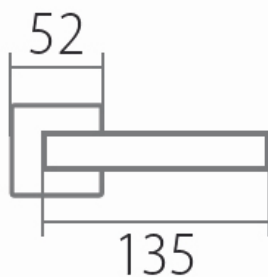

TESSERA H 1681S HR WC/E

» DVEŘNÍ KOVÁNÍ » INTERIÉROVÉ » Rozetové hranaté

Dodavatelské číslo	HS114375
Značka	TWIN
Kód produktu	03801-2525

Provedení:

- BB - na obyčejný klíč
- PZ - na cylindrickou vložku (např. FAB)
- WC - s WC klíčkou
- KPZL - klika - koule, klika směřuje vlevo
- KPZR - klika - koule, klika směřuje vpravo

Sympatické kování TESSERA s plochým tělem a zaobleným krčkem pro pohodlné uchopení.

EN 1906 třída 3

- Tř. 3 je vhodná do prostor se středním zatížením - např. kanceláře, školy, úřady
- Nerezová ocel je vysoce odolná proti korozi
- Celý dům jeden design- vybavte si Váš domov stejným kováním v bezpečnostním i okenním provedení

[prohlášení o shodě](#)
[\(vysvětlení klasifikační tabulky\)](#)

Rozměry:

TESSERA H 1681S HR WC/E

» DVEŘNÍ KOVÁNÍ » INTERIÉROVÉ » Rozetové hranaté

Dostupnost sklad SEZAM :
Dostupné sklad dodavatele:

u dodavatele
28,00 sd

TESSERA H 1681S HR WC/E

» DVEŘNÍ KOVÁNÍ » INTERIÉROVÉ » Rozetové hranaté

Parametry

Značka	TWIN
Barva	Nerez mat, F9 imitace nerez
