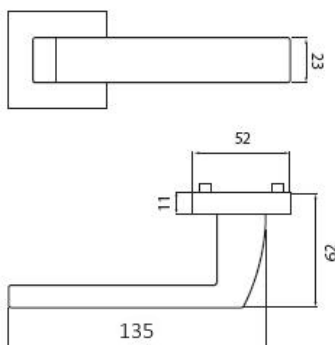

TESSERA H 1681S rozetové kování E- nerez

» DVEŘNÍ KOVÁNÍ » INTERIÉROVÉ » Rozetové hranaté

Dodavatelské číslo	HS114373
Značka	TWIN
Kód produktu	MP03801-2515
Balení	0 ks

Provedení:

BB - na obyčejný klíč
PZ - na cylindrickou vložku (např. FAB)
WC - s WC kličkou
KPZL - klika - koule, klika směřuje vlevo
KPZR - klika - koule, klika směřuje vpravo

Sympatické kování Tesslera s plochým tělem a zaobleným krčkem pro pohodlné uchopení.

EN 1906 třída 3

- Tř. 3 je vhodná do prostor se středním zatížením - např. kanceláře, školy, úřady
- Nerezová ocel je vysoce odolná proti korozi
- Celý dům jeden design- vybavte si Váš domov stejným kováním v bezpečnostním i okenním provedení

[prohlášení o shodě](#)
([vysvětlení klasifikační tabulky](#))

Rozměry: