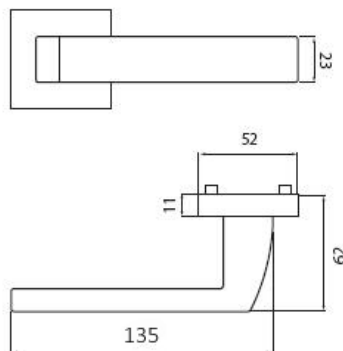

TESSERA H 1681S rozetové kování E- nerez

» DVEŘNÍ KOVÁNÍ » INTERIÉROVÉ » Rozetové hranaté

Dodavatelské číslo	HS114373
Značka	TWIN
Kód produktu	MP03801-2515

Provedení:

- BB - na obyčejný klíč
- PZ - na cylindrickou vložku (např. FAB)
- WC - s WC klíčkou
- KPZL - klika - koule, klika směřuje vlevo
- KPZR - klika - koule, klika směřuje vpravo

Sympatické kování Tesslera s plochým tělem a zaobleným krčkem pro pohodlné uchopení.

EN 1906 třída 3

- **Tř. 3 je vhodná do prostor se středním zatížením - např. kanceláře, školy, úřady**
- **Nerezová ocel je vysoce odolná proti korozi**
- **Celý dům jeden design- vybavte si Váš domov stejným kováním v bezpečnostním i okenním provedení**

[prohlášení o shodě](#)
([vysvětlení klasifikační tabulky](#))

Rozměry:

TESSERA H 1681S rozetové kování E- nerez

» DVEŘNÍ KOVÁNÍ » INTERIÉROVÉ » Rozetové hranaté

Dostupnost sklad SEZAM :
Dostupné sklad dodavatele:

u dodavatele
71,00 sd

TESSERA H 1681S rozetové kování E- nerez

» DVEŘNÍ KOVÁNÍ » INTERIÉROVÉ » Rozetové hranaté

Parametry

Značka	TWIN
Barva	Nerez mat, F9 imitace nerez
