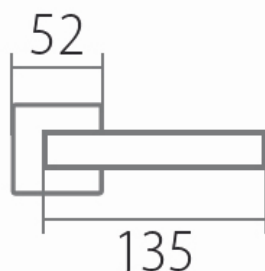

TESSERA H 1681S rozetové kování E- nerez

» DVEŘNÍ KOVÁNÍ » INTERIÉROVÉ » Rozetové hranaté

Dodavatelské číslo	HS114373
Značka	TWIN
Kód produktu	MP03801-2515
Balení	0 ks

Provedení:

BB - na obyčejný klíč
PZ - na cylindrickou vložku (např. FAB)
WC - s WC kličkou
KPZL - klika - koule, klika směřuje vlevo
KPZR - klika - koule, klika směřuje vpravo

Sympatické kování Tesslera s plochým tělem a zaobleným krčkem pro pohodlné uchopení.

EN 1906 třída 3

- Tř. 3 je vhodná do prostor se středním zatížením - např. kanceláře, školy, úřady
- Nerezová ocel je vysoce odolná proti korozi
- Celý dům jeden design- vybavte si Váš domov stejným kováním v bezpečnostním i okenním provedení

[prohlášení o shodě](#)
([vysvětlení klasifikační tabulky](#))

Rozměry: