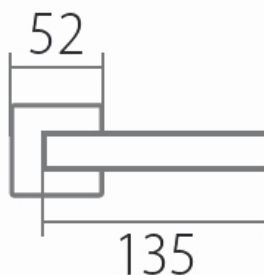

TESSERA H 1681S rozetové kování E- nerez

» DVEŘNÍ KOVÁNÍ » INTERIÉROVÉ » Rozetové hranaté

Dodavatelské číslo	HS114373
Značka	TWIN
Kód produktu	MP03801-2515

Provedení:

- BB - na obyčejný klíč
- PZ - na cylindrickou vložku (např. FAB)
- WC - s WC klíčkou
- KPZL - klika - koule, klika směřuje vlevo
- KPZR - klika - koule, klika směřuje vpravo

Sympatické kování Tesslera s plochým tělem a zaobleným krčkem pro pohodlné uchopení.

EN 1906 třída 3

- **Tř. 3 je vhodná do prostor se středním zatížením - např. kanceláře, školy, úřady**
- **Nerezová ocel je vysoce odolná proti korozi**
- **Celý dům jeden design- vybavte si Váš domov stejným kováním v bezpečnostním i okenním provedení**

[prohlášení o shodě](#)
([vysvětlení klasifikační tabulky](#))

Rozměry:

TESSERA H 1681S rozetové kování E- nerez

» DVEŘNÍ KOVÁNÍ » INTERIÉROVÉ » Rozetové hranaté

Dostupnost sklad SEZAM :
Dostupné sklad dodavatele:

u dodavatele
71,00 sd

TESSERA H 1681S rozetové kování E- nerez

» DVEŘNÍ KOVÁNÍ » INTERIÉROVÉ » Rozetové hranaté

Parametry

Značka	TWIN
Barva	Nerez mat, F9 imitace nerez
