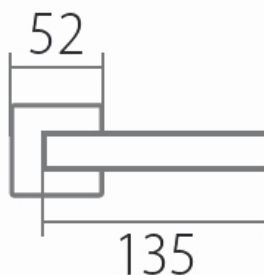

TESSERA H 1681S rozetové kování E- nerez

» DVEŘNÍ KOVÁNÍ » INTERIÉROVÉ » Rozetové hranaté

Dodavatelské číslo	HS114373
Značka	TWIN
Kód produktu	MP03801-2515

Provedení:

- BB - na obyčejný klíč
- PZ - na cylindrickou vložku (např. FAB)
- WC - s WC klíčkou
- KPZL - klika - koule, klika směřuje vlevo
- KPZR - klika - koule, klika směřuje vpravo

Sympatické kování TESSERA s plochým tělem a zaobleným krčkem pro pohodlné uchopení.

EN 1906 třída 3

- **Tř. 3 je vhodná do prostor se středním zatížením - např. kanceláře, školy, úřady**
- **Nerezová ocel je vysoce odolná proti korozi**
- **Celý dům jeden design- vybavte si Váš domov stejným kováním v bezpečnostním i okenním provedení**

[prohlášení o shodě](#)
([vysvětlení klasifikační tabulky](#))

Rozměry:

TESSERA H 1681S rozetové kování E- nerez

» DVEŘNÍ KOVÁNÍ » INTERIÉROVÉ » Rozetové hranaté

Dostupnost sklad SEZAM :
Dostupné sklad dodavatele:

u dodavatele
64,00 sd

TESSERA H 1681S rozetové kování E- nerez

» DVEŘNÍ KOVÁNÍ » INTERIÉROVÉ » Rozetové hranaté

Parametry

Značka	TWIN
Barva	Nerez mat, F9 imitace nerez
