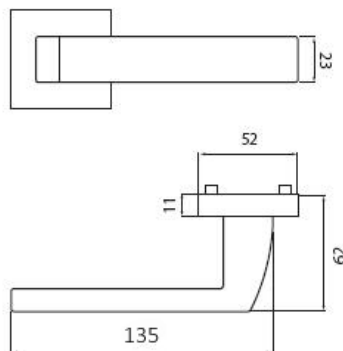

TESSERA H 1681S rozetové kování E- nerez

» DVEŘNÍ KOVÁNÍ » INTERIÉROVÉ » Rozetové hranaté

Dodavatelské číslo	HS114373
Značka	TWIN
Kód produktu	MP03801-2515

Provedení:

- BB - na obyčejný klíč
- PZ - na cylindrickou vložku (např. FAB)
- WC - s WC klíčkou
- KPZL - klika - koule, klika směřuje vlevo
- KPZR - klika - koule, klika směřuje vpravo

Sympatické kování TESSERA s plochým tělem a zaobleným krčkem pro pohodlné uchopení.

EN 1906 třída 3

- **Tř. 3 je vhodná do prostor se středním zatížením - např. kanceláře, školy, úřady**
- **Nerezová ocel je vysoce odolná proti korozi**
- **Celý dům jeden design- vybavte si Váš domov stejným kováním v bezpečnostním i okenním provedení**

[prohlášení o shodě](#)
([vysvětlení klasifikační tabulky](#))

Rozměry:

TESSERA H 1681S rozetové kování E- nerez

» DVEŘNÍ KOVÁNÍ » INTERIÉROVÉ » Rozetové hranaté

Dostupnost sklad SEZAM :
Dostupné sklad dodavatele:

u dodavatele
64,00 sd

TESSERA H 1681S rozetové kování E- nerez

» DVEŘNÍ KOVÁNÍ » INTERIÉROVÉ » Rozetové hranaté

Parametry

Značka	TWIN
Barva	Nerez mat, F9 imitace nerez
