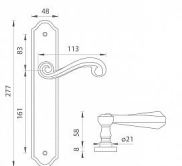

TI - CARLA - 704 klíč 72 NP

» DVEŘNÍ KOVÁNÍ » INTERIÉROVÉ » Štítové

EAN	8584138123050
Značka	MP
Kód produktu	03751-0034
Balení	0 ks

klika na objednávku - možná delší dodací doba

Štítová klika na interiérové dveře s rustikálním štítem je vyrobena z materiálů vysoké kvality - mosaz a je povrchově upravena. Rustikální štít má rozměry 48 mm x 277 mm a klika obsahuje vratný mechanismus.

Dostupnost na hlavním skladě: skladem u dodavatele

Parametry

Značka	MP
Barva	Satén nikel, stříbrná
Rozteč	72