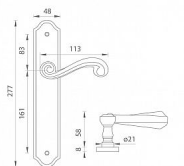

TI - CARLA - 704 klíč 72 OGA

» DVEŘNÍ KOVÁNÍ » INTERIÉROVÉ » Štítové

EAN	8584138243529
Značka	MP
Kód produktu	03751-0154
Balení	0 ks

na objednávku - možná delší dodací doba

Štítová klika na interiérové dveře s rustikálním štítem je vyrobena z materiálů vysoké kvality - mosaz a je povrchově upravena. Rustikální štít má rozměry 48 mm x 277 mm a klika obsahuje vratný mechanismus.

Dostupnost na hlavním skladě: skladem u dodavatele

Parametry

Značka	MP
Barva	Černá
Rozteč	72