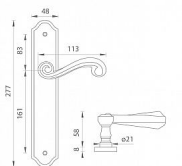

TI - CARLA - 704 klíč 72 OGA

» DVEŘNÍ KOVÁNÍ » INTERIÉROVÉ » Štítové

EAN	8584138243529
Značka	MP
Kód produktu	03751-0154
Balení	0 ks

na objednávku - možná delší dodací doba

Štítová klika na interiérové dveře s rustikálním štítem je vyrobena z materiálů vysoké kvality - mosaz a je povrchově upravena. Rustikální štít má rozměry 48 mm x 277 mm a klika obsahuje vratný mechanismus.

Dostupnost na hlavním skladě: skladem u dodavatele

Parametry

Značka	MP
Barva	Černá
Rozteč	72