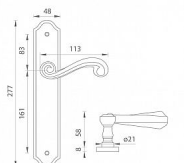

TI - CARLA - 704 klíč 72 OGA

» DVEŘNÍ KOVÁNÍ » INTERIÉROVÉ » Štítové

EAN	8584138243529
Značka	MP
Kód produktu	03751-0154

na objednávku - možná delší dodací doba

Štítová klika na interiérové dveře s rustikálním štítem je vyrobena z materiálů vysoké kvality - mosaz a je povrchově upravena. Rustikální štít má rozměry 48 mm x 277 mm a klika obsahuje vratný mechanismus.

Dostupnost sklad SEZAM : u dodavatele
Dostupné sklad dodavatele: sklad dodavatele

Parametry

Značka	MP
Barva	Černá
Rozteč	72