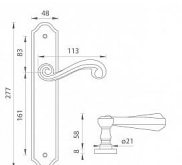

# TI - CARLA - 704 klíč 72 OLV

» DVEŘNÍ KOVÁNÍ » INTERIÉROVÉ » Štítové

EAN	8584138029314
Značka	MP
Kód produktu	03751-0056
Balení	0 ks

Štítová klika na interiérové dveře s rustikálním štítem je vyrobena z materiálů vysoké kvality - mosaz a je povrchově upravena. Rustikální štít má rozměry 48 mm x 277 mm a klika obsahuje vratný mechanismus.

## Parametry

Značka	MP
Barva	Mosaz lesk
Rozteč	72