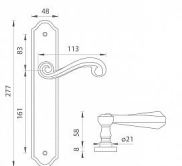

TI - CARLA - 704 klíč 90 NP

» DVEŘNÍ KOVÁNÍ » INTERIÉROVÉ » Štítové

EAN	8584138123104
Značka	MP
Kód produktu	03751-0036
Balení	0 ks

klika na objednávku - možná delší dodací doba

Štítová klika na interiérové dveře s rustikálním štítem je vyrobena z materiálů vysoké kvality - mosaz a je povrchově upravena. Rustikální štít má rozměry 48 mm x 277 mm a klika obsahuje vratný mechanismus.

Dostupnost na hlavním skladě: skladem u dodavatele

Parametry

Značka	MP
Barva	Satén nikel, stříbrná
Rozteč	90