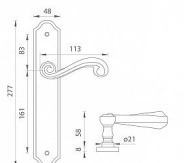

TI - CARLA - 704 klíč 90 OGA

» DVEŘNÍ KOVÁNÍ » INTERIÉROVÉ » Štítové

EAN	8584138243574
Značka	MP
Kód produktu	03751-0156

na objednávku - možná delší dodací doba

Štítová klika na interiérové dveře s rustikálním štítem je vyrobena z materiálů vysoké kvality - mosaz a je povrchově upravena. Rustikální štít má rozměry 48 mm x 277 mm a klika obsahuje vratný mechanismus.

Dostupnost sklad SEZAM : u dodavatele
Dostupné sklad dodavatele: sklad dodavatele

Parametry

Značka	MP
Barva	Černá
Rozteč	90