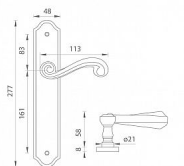

TI - CARLA - 704 klíč 90 OGA

» DVEŘNÍ KOVÁNÍ » INTERIÉROVÉ » Štítové

EAN	8584138243574
Značka	MP
Kód produktu	03751-0156
Balení	0 ks

na objednávku - možná delší dodací doba

Štítová klika na interiérové dveře s rustikálním štítem je vyrobena z materiálů vysoké kvality - mosaz a je povrchově upravena. Rustikální štít má rozměry 48 mm x 277 mm a klika obsahuje vratný mechanismus.

Dostupnost na hlavním skladě: skladem u dodavatele

Parametry

Značka	MP
Barva	Černá
Rozteč	90