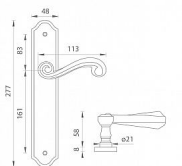

# TI - CARLA - 704 klíč 90 OGS

» DVEŘNÍ KOVÁNÍ » INTERIÉROVÉ » Štítové

EAN	8584138029253
Značka	MP
Kód produktu	03751-0176
Balení	0 ks

Štítová klika na interiérové dveře s rustikálním štítem je vyrobena z materiálů vysoké kvality - mosaz a je povrchově upravena. Rustikální štít má rozměry 48 mm x 277 mm a klika obsahuje vratný mechanismus.

## Parametry

Značka	MP
Barva	Bronz, F4 bronz elox
Rozteč	90