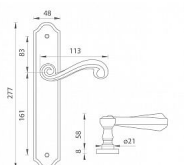

TI - CARLA - 704 klíč 90 OGS

» DVEŘNÍ KOVÁNÍ » INTERIÉROVÉ » Štítové

EAN	8584138029253
Značka	MP
Kód produktu	03751-0176
Balení	0 ks

Štítová klika na interiérové dveře s rustikálním štítem je vyrobena z materiálů vysoké kvality - mosaz a je povrchově upravena. Rustikální štít má rozměry 48 mm x 277 mm a klika obsahuje vratný mechanismus.

Dostupnost na hlavním skladě: skladem u dodavatele

Parametry

Značka	MP
Barva	Bronz, F4 bronz elox
Rozteč	90