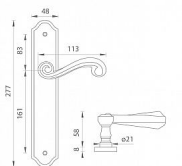

# TI - CARLA - 704 klíč 90 OLV

» DVEŘNÍ KOVÁNÍ » INTERIÉROVÉ » Štítové

EAN	8584138029376
Značka	MP
Kód produktu	03751-0054
Balení	0 ks

Štítová klika na interiérové dveře s rustikálním štítem je vyrobena z materiálů vysoké kvality - mosaz a je povrchově upravena. Rustikální štít má rozměry 48 mm x 277 mm a klika obsahuje vratný mechanismus.

## Parametry

Značka	MP
Barva	Mosaz lesk
Rozteč	90