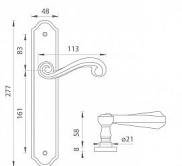

TI - CARLA - 704 vložka 72 KO/KL Li NP

» DVEŘNÍ KOVÁNÍ » INTERIÉROVÉ » Štítové

EAN	8584138123081
Značka	MP
Kód produktu	03751-0046
Balení	0 ks

klika na objednávku - možná delší dodací doba

Štítová klika na interiérové dveře s rustikálním štítem je vyrobena z materiálů vysoké kvality - mosaz a je povrchově upravena. Rustikální štít má rozměry 48 mm x 277 mm a klika obsahuje vratný mechanismus.

Dostupnost na hlavním skladě:

skladem u dodavatele

Parametry

Značka	MP
Barva	Satén nikel, stříbrná
Rozteč	72