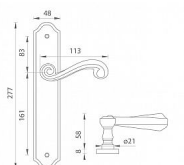

TI - CARLA - 704 vložka 72 KO/KL Li NP

» DVEŘNÍ KOVÁNÍ » INTERIÉROVÉ » Štítové

EAN	8584138123081
Značka	MP
Kód produktu	03751-0046

klika na objednávku - možná delší dodací doba

Štítová klika na interiérové dveře s rustikálním štítem je vyrobena z materiálů vysoké kvality - mosaz a je povrchově upravena. Rustikální štít má rozměry 48 mm x 277 mm a klika obsahuje vratný mechanismus.

Dostupnost sklad SEZAM : u dodavatele
Dostupné sklad dodavatele: sklad dodavatele

Parametry

Značka	MP
Barva	Satén nikel, stříbrná
Rozteč	72