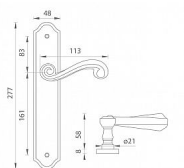

TI - CARLA - 704 vložka 72 KO/KL Li NP

» DVEŘNÍ KOVÁNÍ » INTERIÉROVÉ » Štítové

EAN	8584138123081
Značka	MP
Kód produktu	03751-0046

klika na objednávku - možná delší dodací doba

Štítová klika na interiérové dveře s rustikálním štítem je vyrobena z materiálů vysoké kvality - mosaz a je povrchově upravena. Rustikální štít má rozměry 48 mm x 277 mm a klika obsahuje vratný mechanismus.

Dostupnost sklad SEZAM : u dodavatele
Dostupné sklad dodavatele: sklad dodavatele

Parametry

Značka	MP
Barva	Satén nikel, stříbrná
Rozteč	72