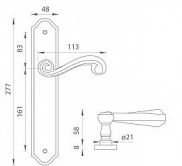

TI - CARLA - 704 vložka 72 KO/KL Li OGA

» DVEŘNÍ KOVÁNÍ » INTERIÉROVÉ » Štítové

EAN	8584138243550
Značka	MP
Kód produktu	03751-0166
Balení	0 ks

na objednávku - možná delší dodací doba

Štítová klika na interiérové dveře s rustikálním štítem je vyrobena z materiálů vysoké kvality - mosaz a je povrchově upravena. Rustikální štít má rozměry 48 mm x 277 mm a klika obsahuje vratný mechanismus.

Dostupnost na hlavním skladě: skladem u dodavatele

Parametry

Značka	MP
Barva	Černá
Rozteč	72