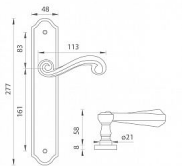

# TI - CARLA - 704 vložka 72 KO/KL Li OGA

» DVEŘNÍ KOVÁNÍ » INTERIÉROVÉ » Štítové

|              |               |
|--------------|---------------|
| EAN          | 8584138243550 |
| Značka       | MP            |
| Kód produktu | 03751-0166    |
| Balení       | 0 ks          |

## na objednávku - možná delší dodací doba

Štítová klika na interiérové dveře s rustikálním štítem je vyrobena z materiálů vysoké kvality - mosaz a je povrchově upravena. Rustikální štít má rozměry 48 mm x 277 mm a klika obsahuje vratný mechanismus.

## Parametry

|        |       |
|--------|-------|
| Značka | MP    |
| Barva  | Černá |
| Rozteč | 72    |