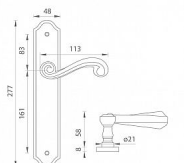

TI - CARLA - 704 vložka 72 KO/KL Li OGA

» DVEŘNÍ KOVÁNÍ » INTERIÉROVÉ » Štítové

EAN	8584138243550
Značka	MP
Kód produktu	03751-0166

na objednávku - možná delší dodací doba

Štítová klika na interiérové dveře s rustikálním štítem je vyrobena z materiálů vysoké kvality - mosaz a je povrchově upravena. Rustikální štít má rozměry 48 mm x 277 mm a klika obsahuje vratný mechanismus.

Dostupnost sklad SEZAM : u dodavatele
Dostupné sklad dodavatele: sklad dodavatele

Parametry

Značka	MP
Barva	Černá
Rozteč	72