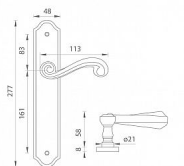

TI - CARLA - 704 vložka 72 KO/KL Li OGA

» DVEŘNÍ KOVÁNÍ » INTERIÉROVÉ » Štítové

EAN	8584138243550
Značka	MP
Kód produktu	03751-0166

na objednávku - možná delší dodací doba

Štítová klika na interiérové dveře s rustikálním štítem je vyrobena z materiálů vysoké kvality - mosaz a je povrchově upravena. Rustikální štít má rozměry 48 mm x 277 mm a klika obsahuje vratný mechanismus.

Dostupnost sklad SEZAM : u dodavatele
Dostupné sklad dodavatele: sklad dodavatele

Parametry

Značka	MP
Barva	Černá
Rozteč	72