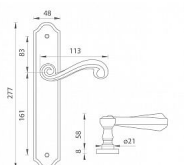

TI - CARLA - 704 vložka 72 KO/KL Li OGS

» DVEŘNÍ KOVÁNÍ » INTERIÉROVÉ » Štítové

EAN	8584138029222
Značka	MP
Kód produktu	03751-0186
Balení	0 ks

Štítová klika na interiérové dveře s rustikálním štítem je vyrobena z materiálů vysoké kvality - mosaz a je povrchově upravena. Rustikální štít má rozměry 48 mm x 277 mm a klika obsahuje vratný mechanismus.

Dostupnost na hlavním skladě: skladem u dodavatele

Parametry

Značka	MP
Barva	Bronz, F4 bronz elox
Rozteč	72