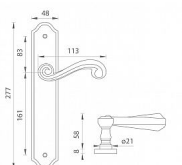

# TI - CARLA - 704 vložka 72 KO/KL Li OGS

» DVEŘNÍ KOVÁNÍ » INTERIÉROVÉ » Štítové

EAN	8584138029222
Značka	MP
Kód produktu	03751-0186

Štítová klika na interiérové dveře s rustikálním štítem je vyrobena z materiálů vysoké kvality - mosaz a je povrchově upravena. Rustikální štít má rozměry 48 mm x 277 mm a klika obsahuje vratný mechanismus.

## Parametry

Značka	MP
Barva	Bronz, F4 bronz elox
Rozteč	72