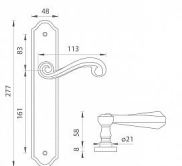

TI - CARLA - 704 vložka 72 KO/KL Li OGS

» DVEŘNÍ KOVÁNÍ » INTERIÉROVÉ » Štítové

EAN	8584138029222
Značka	MP
Kód produktu	03751-0186
Balení	0 ks

Štítová klika na interiérové dveře s rustikálním štítem je vyrobena z materiálů vysoké kvality - mosaz a je povrchově upravena. Rustikální štít má rozměry 48 mm x 277 mm a klika obsahuje vratný mechanismus.

Dostupnost na hlavním skladě: skladem u dodavatele

Parametry

Značka	MP
Barva	Bronz, F4 bronz elox
Rozteč	72