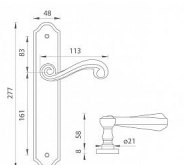

TI - CARLA - 704 vložka 72 KO/KL Li OGS

» DVEŘNÍ KOVÁNÍ » INTERIÉROVÉ » Štítové

EAN	8584138029222
Značka	MP
Kód produktu	03751-0186

Štítová klika na interiérové dveře s rustikálním štítem je vyrobena z materiálů vysoké kvality - mosaz a je povrchově upravena. Rustikální štít má rozměry 48 mm x 277 mm a klika obsahuje vratný mechanismus.

Dostupnost sklad SEZAM : u dodavatele
Dostupné sklad dodavatele: sklad dodavatele

Parametry

Značka	MP
Barva	Bronz, F4 bronz elox
Rozteč	72