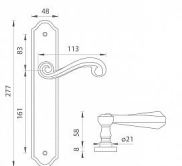

TI - CARLA - 704 vložka 72 KO/KL Li OLV

» DVEŘNÍ KOVÁNÍ » INTERIÉROVÉ » Štítové

EAN	8584138029345
Značka	MP
Kód produktu	03751-0066
Balení	0 ks

Štítová klika na interiérové dveře s rustikálním štítem je vyrobena z materiálů vysoké kvality - mosaz a je povrchově upravena. Rustikální štít má rozměry 48 mm x 277 mm a klika obsahuje vratný mechanismus.

Dostupnost na hlavním skladě: skladem u dodavatele

Parametry

Značka	MP
Barva	Mosaz lesk
Rozteč	72