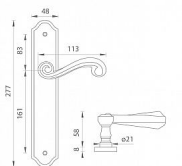

TI - CARLA - 704 vložka 72 KO/KL Re NP

» DVEŘNÍ KOVÁNÍ » INTERIÉROVÉ » Štítové

EAN	8584138123098
Značka	MP
Kód produktu	03751-0048
Balení	0 ks

klika na objednávku - možná delší dodací doba

Štítová klika na interiérové dveře s rustikálním štítem je vyrobena z materiálů vysoké kvality - mosaz a je povrchově upravena. Rustikální štít má rozměry 48 mm x 277 mm a klika obsahuje vratný mechanismus.

Dostupnost na hlavním skladě: skladem u dodavatele

Parametry

Značka	MP
Barva	Satén nikel, stříbrná
Rozteč	72