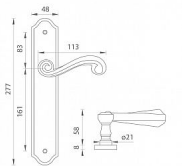

TI - CARLA - 704 vložka 72 KO/KL Re OGA

» DVEŘNÍ KOVÁNÍ » INTERIÉROVÉ » Štítové

EAN	8584138243567
Značka	MP
Kód produktu	03751-0172
Balení	0 ks

na objednávku - možná delší dodací doba

Štítová klika na interiérové dveře s rustikálním štítem je vyrobena z materiálů vysoké kvality - mosaz a je povrchově upravena. Rustikální štít má rozměry 48 mm x 277 mm a klika obsahuje vratný mechanismus.

Dostupnost na hlavním skladě:

skladem u dodavatele

Parametry

Značka	MP
Barva	Černá
Rozteč	72