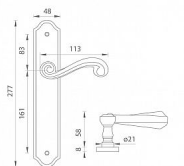

TI - CARLA - 704 vložka 72 KO/KL Re OGA

» DVEŘNÍ KOVÁNÍ » INTERIÉROVÉ » Štítové

EAN	8584138243567
Značka	MP
Kód produktu	03751-0172

na objednávku - možná delší dodací doba

Štítová klika na interiérové dveře s rustikálním štítem je vyrobena z materiálů vysoké kvality - mosaz a je povrchově upravena. Rustikální štít má rozměry 48 mm x 277 mm a klika obsahuje vratný mechanismus.

Dostupnost sklad SEZAM : u dodavatele
Dostupné sklad dodavatele: sklad dodavatele

Parametry

Značka	MP
Barva	Černá
Rozteč	72