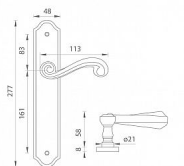

TI - CARLA - 704 vložka 72 KO/KL Re OGA

» DVEŘNÍ KOVÁNÍ » INTERIÉROVÉ » Štítové

| | |
|--------------|---------------|
| EAN | 8584138243567 |
| Značka | MP |
| Kód produktu | 03751-0172 |

na objednávku - možná delší dodací doba

Štítová klika na interiérové dveře s rustikálním štítem je vyrobena z materiálů vysoké kvality - mosaz a je povrchově upravena. Rustikální štít má rozměry 48 mm x 277 mm a klika obsahuje vratný mechanismus.