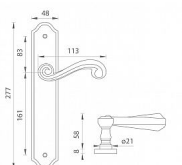

# TI - CARLA - 704 vložka 72 KO/KL Re OGS

» DVEŘNÍ KOVÁNÍ » INTERIÉROVÉ » Štítové

EAN	8584138029239
Značka	MP
Kód produktu	03751-0192

Štítová klika na interiérové dveře s rustikálním štítem je vyrobena z materiálů vysoké kvality - mosaz a je povrchově upravena. Rustikální štít má rozměry 48 mm x 277 mm a klika obsahuje vratný mechanismus.

## Parametry

Značka	MP
Barva	Bronz, F4 bronz elox
Rozteč	72