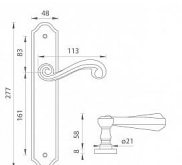

TI - CARLA - 704 vložka 72 KO/KL Re OGS

» DVEŘNÍ KOVÁNÍ » INTERIÉROVÉ » Štítové

EAN	8584138029239
Značka	MP
Kód produktu	03751-0192
Balení	0 ks

Štítová klika na interiérové dveře s rustikálním štítem je vyrobena z materiálů vysoké kvality - mosaz a je povrchově upravena. Rustikální štít má rozměry 48 mm x 277 mm a klika obsahuje vratný mechanismus.

Dostupnost na hlavním skladě: skladem u dodavatele

Parametry

Značka	MP
Barva	Bronz, F4 bronz elox
Rozteč	72