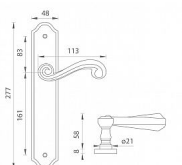

TI - CARLA - 704 vložka 72 KO/KL Re OGS

» DVEŘNÍ KOVÁNÍ » INTERIÉROVÉ » Štítové

EAN	8584138029239
Značka	MP
Kód produktu	03751-0192

Štítová klika na interiérové dveře s rustikálním štítem je vyrobena z materiálů vysoké kvality - mosaz a je povrchově upravena. Rustikální štít má rozměry 48 mm x 277 mm a klika obsahuje vratný mechanismus.

Dostupnost sklad SEZAM : u dodavatele
Dostupné sklad dodavatele: sklad dodavatele

Parametry

Značka	MP
Barva	Bronz, F4 bronz elox
Rozteč	72