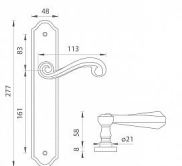

TI - CARLA - 704 vložka 72 KO/KL Re OLV

» DVEŘNÍ KOVÁNÍ » INTERIÉROVÉ » Štítové

EAN	8584138029352
Značka	MP
Kód produktu	03751-0068
Balení	0 ks

Štítová klika na interiérové dveře s rustikálním štítem je vyrobena z materiálů vysoké kvality - mosaz a je povrchově upravena. Rustikální štít má rozměry 48 mm x 277 mm a klika obsahuje vratný mechanismus.

Dostupnost na hlavním skladě: skladem u dodavatele

Parametry

Značka	MP
Barva	Mosaz lesk
Rozteč	72