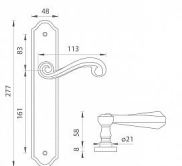

TI - CARLA - 704 vložka 72 NP

» DVEŘNÍ KOVÁNÍ » INTERIÉROVÉ » Štítové

EAN	8584138123067
Značka	MP
Kód produktu	03751-0038
Balení	0 ks

klika na objednávku - možná delší dodací doba

Štítová klika na interiérové dveře s rustikálním štítem je vyrobena z materiálů vysoké kvality - mosaz a je povrchově upravena. Rustikální štít má rozměry 48 mm x 277 mm a klika obsahuje vratný mechanismus.

Dostupnost na hlavním skladě:

skladem u dodavatele

Parametry

Značka	MP
Barva	Satén nikel, stříbrná
Rozteč	72