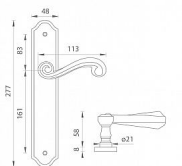

TI - CARLA - 704 vložka 72 OGA

» DVEŘNÍ KOVÁNÍ » INTERIÉROVÉ » Štítové

EAN	8584138243536
Značka	MP
Kód produktu	03751-0160
Balení	0 ks

na objednávku - možná delší dodací doba

Štítová klika na interiérové dveře s rustikálním štítem je vyrobena z materiálů vysoké kvality - mosaz a je povrchově upravena. Rustikální štít má rozměry 48 mm x 277 mm a klika obsahuje vratný mechanismus.

Dostupnost na hlavním skladě: skladem u dodavatele

Parametry

Značka	MP
Barva	Černá
Rozteč	72