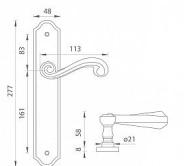

TI - CARLA - 704 vložka 72 OGA

» DVEŘNÍ KOVÁNÍ » INTERIÉROVÉ » Štítové

EAN	8584138243536
Značka	MP
Kód produktu	03751-0160
Balení	0 ks

na objednávku - možná delší dodací doba

Štítová klika na interiérové dveře s rustikálním štítem je vyrobena z materiálů vysoké kvality - mosaz a je povrchově upravena. Rustikální štít má rozměry 48 mm x 277 mm a klika obsahuje vratný mechanismus.

Dostupnost na hlavním skladě: skladem u dodavatele

Parametry

Značka	MP
Barva	Černá
Rozteč	72