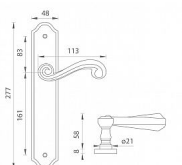

TI - CARLA - 704 vložka 72 OGS

» DVEŘNÍ KOVÁNÍ » INTERIÉROVÉ » Štítové

EAN	8584138029208
Značka	MP
Kód produktu	03751-0178

Štítová klika na interiérové dveře s rustikálním štítem je vyrobena z materiálů vysoké kvality - mosaz a je povrchově upravena. Rustikální štít má rozměry 48 mm x 277 mm a klika obsahuje vratný mechanismus.

Dostupnost sklad SEZAM : u dodavatele
Dostupné sklad dodavatele: sklad dodavatele

Parametry

Značka	MP
Barva	Bronz, F4 bronz elox
Rozteč	72