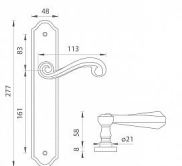

TI - CARLA - 704 vložka 72 OGS

» DVEŘNÍ KOVÁNÍ » INTERIÉROVÉ » Štítové

EAN	8584138029208
Značka	MP
Kód produktu	03751-0178
Balení	0 ks

Štítová klika na interiérové dveře s rustikálním štítem je vyrobena z materiálů vysoké kvality - mosaz a je povrchově upravena. Rustikální štít má rozměry 48 mm x 277 mm a klika obsahuje vratný mechanismus.

Dostupnost na hlavním skladě: skladem u dodavatele

Parametry

Značka	MP
Barva	Bronz, F4 bronz elox
Rozteč	72