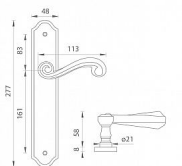

# TI - CARLA - 704 vložka 72 OGS

» DVEŘNÍ KOVÁNÍ » INTERIÉROVÉ » Štítové

EAN	8584138029208
Značka	MP
Kód produktu	03751-0178
Balení	0 ks

Štítová klika na interiérové dveře s rustikálním štítem je vyrobena z materiálů vysoké kvality - mosaz a je povrchově upravena. Rustikální štít má rozměry 48 mm x 277 mm a klika obsahuje vratný mechanismus.

## Parametry

Značka	MP
Barva	Bronz, F4 bronz elox
Rozteč	72