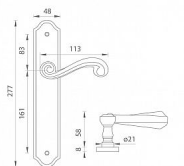

# TI - CARLA - 704 vložka 72 OLV

» DVEŘNÍ KOVÁNÍ » INTERIÉROVÉ » Štítové

EAN	8584138029321
Značka	MP
Kód produktu	03751-0058
Balení	0 ks

Štítová klika na interiérové dveře s rustikálním štítem je vyrobena z materiálů vysoké kvality - mosaz a je povrchově upravena. Rustikální štít má rozměry 48 mm x 277 mm a klika obsahuje vratný mechanismus.

## Parametry

Značka	MP
Barva	Mosaz lesk
Rozteč	72