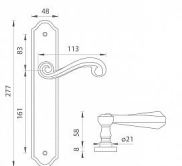

TI - CARLA - 704 vložka 90 KO/KL Li NP

» DVEŘNÍ KOVÁNÍ » INTERIÉROVÉ » Štítové

EAN	8584138123135
Značka	MP
Kód produktu	03751-0050
Balení	0 ks

klika na objednávku - možná delší dodací doba

Štítová klika na interiérové dveře s rustikálním štítem je vyrobena z materiálů vysoké kvality - mosaz a je povrchově upravena. Rustikální štít má rozměry 48 mm x 277 mm a klika obsahuje vratný mechanismus.

Dostupnost na hlavním skladě:

skladem u dodavatele

Parametry

Značka	MP
Barva	Satén nikel, stříbrná
Rozteč	90