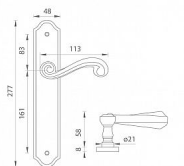

TI - CARLA - 704 vložka 90 KO/KL Li OGA

» DVEŘNÍ KOVÁNÍ » INTERIÉROVÉ » Štítové

EAN	8584138243604
Značka	MP
Kód produktu	03751-0168
Balení	0 ks

na objednávku - možná delší dodací doba

Štítová klika na interiérové dveře s rustikálním štítem je vyrobena z materiálů vysoké kvality - mosaz a je povrchově upravena. Rustikální štít má rozměry 48 mm x 277 mm a klika obsahuje vratný mechanismus.

Dostupnost na hlavním skladě: skladem u dodavatele

Parametry

Značka	MP
Barva	Černá
Rozteč	90