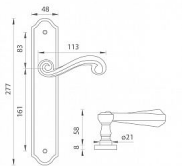

# TI - CARLA - 704 vložka 90 KO/KL Li OGA

» DVEŘNÍ KOVÁNÍ » INTERIÉROVÉ » Štítové

EAN	8584138243604
Značka	MP
Kód produktu	03751-0168
Balení	0 ks

## na objednávku - možná delší dodací doba

Štítová klika na interiérové dveře s rustikálním štítem je vyrobena z materiálů vysoké kvality - mosaz a je povrchově upravena. Rustikální štít má rozměry 48 mm x 277 mm a klika obsahuje vratný mechanismus.

## Parametry

Značka	MP
Barva	Černá
Rozteč	90