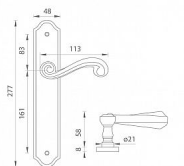

TI - CARLA - 704 vložka 90 KO/KL Li OGA

» DVEŘNÍ KOVÁNÍ » INTERIÉROVÉ » Štítové

EAN	8584138243604
Značka	MP
Kód produktu	03751-0168

na objednávku - možná delší dodací doba

Štítová klika na interiérové dveře s rustikálním štítem je vyrobena z materiálů vysoké kvality - mosaz a je povrchově upravena. Rustikální štít má rozměry 48 mm x 277 mm a klika obsahuje vratný mechanismus.

Dostupnost sklad SEZAM : u dodavatele
Dostupné sklad dodavatele: sklad dodavatele

Parametry

Značka	MP
Barva	Černá
Rozteč	90