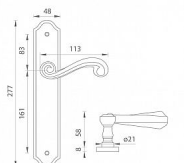

TI - CARLA - 704 vložka 90 KO/KL Li OGA

» DVEŘNÍ KOVÁNÍ » INTERIÉROVÉ » Štítové

EAN	8584138243604
Značka	MP
Kód produktu	03751-0168

na objednávku - možná delší dodací doba

Štítová klika na interiérové dveře s rustikálním štítem je vyrobena z materiálů vysoké kvality - mosaz a je povrchově upravena. Rustikální štít má rozměry 48 mm x 277 mm a klika obsahuje vratný mechanismus.

Dostupnost sklad SEZAM : u dodavatele
Dostupné sklad dodavatele: sklad dodavatele

Parametry

Značka	MP
Barva	Černá
Rozteč	90