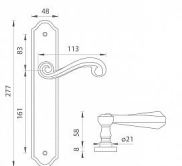

# TI - CARLA - 704 vložka 90 KO/KL Li OGS

» DVEŘNÍ KOVÁNÍ » INTERIÉROVÉ » Štítové

EAN	8584138029284
Značka	MP
Kód produktu	03751-0188
Balení	0 ks

Štítová klika na interiérové dveře s rustikálním štítem je vyrobena z materiálů vysoké kvality - mosaz a je povrchově upravena. Rustikální štít má rozměry 48 mm x 277 mm a klika obsahuje vratný mechanismus.

## Parametry

Značka	MP
Barva	Bronz, F4 bronz elox
Rozteč	90