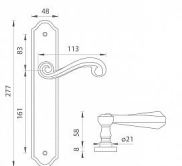

TI - CARLA - 704 vložka 90 KO/KL Li OGS

» DVEŘNÍ KOVÁNÍ » INTERIÉROVÉ » Štítové

EAN	8584138029284
Značka	MP
Kód produktu	03751-0188
Balení	0 ks

Štítová klika na interiérové dveře s rustikálním štítem je vyrobena z materiálů vysoké kvality - mosaz a je povrchově upravena. Rustikální štít má rozměry 48 mm x 277 mm a klika obsahuje vratný mechanismus.

Dostupnost na hlavním skladě: skladem u dodavatele

Parametry

Značka	MP
Barva	Bronz, F4 bronz elox
Rozteč	90