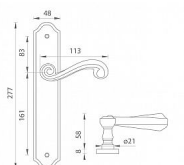

# TI - CARLA - 704 vložka 90 KO/KL Li OLV

» DVEŘNÍ KOVÁNÍ » INTERIÉROVÉ » Štítové

EAN	8584138029406
Značka	MP
Kód produktu	03751-0070
Balení	0 ks

Štítová klika na interiérové dveře s rustikálním štítem je vyrobena z materiálů vysoké kvality - mosaz a je povrchově upravena. Rustikální štít má rozměry 48 mm x 277 mm a klika obsahuje vratný mechanismus.

## Parametry

Značka	MP
Barva	Mosaz lesk
Rozteč	90