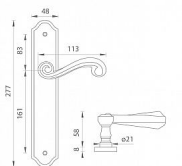

TI - CARLA - 704 vložka 90 KO/KL Re NP

» DVEŘNÍ KOVÁNÍ » INTERIÉROVÉ » Štítové

EAN	8584138123142
Značka	MP
Kód produktu	03751-0052
Balení	0 ks

klika na objednávku - možná delší dodací doba

Štítová klika na interiérové dveře s rustikálním štítem je vyrobena z materiálů vysoké kvality - mosaz a je povrchově upravena. Rustikální štít má rozměry 48 mm x 277 mm a klika obsahuje vratný mechanismus.

Dostupnost na hlavním skladě:

skladem u dodavatele

Parametry

Značka	MP
Barva	Satén nikel, stříbrná
Rozteč	90