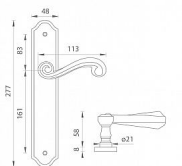

TI - CARLA - 704 vložka 90 KO/KL Re OGA

» DVEŘNÍ KOVÁNÍ » INTERIÉROVÉ » Štítové

EAN	8584138243611
Značka	MP
Kód produktu	03751-0170
Balení	0 ks

na objednávku - možná delší dodací doba

Štítová klika na interiérové dveře s rustikálním štítem je vyrobena z materiálů vysoké kvality - mosaz a je povrchově upravena. Rustikální štít má rozměry 48 mm x 277 mm a klika obsahuje vratný mechanismus.

Dostupnost na hlavním skladě: skladem u dodavatele

Parametry

Značka	MP
Barva	Černá
Rozteč	90