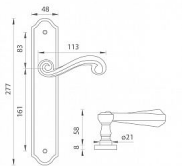

TI - CARLA - 704 vložka 90 KO/KL Re OGA

» DVEŘNÍ KOVÁNÍ » INTERIÉROVÉ » Štítové

EAN	8584138243611
Značka	MP
Kód produktu	03751-0170
Balení	0 ks

na objednávku - možná delší dodací doba

Štítová klika na interiérové dveře s rustikálním štítem je vyrobena z materiálů vysoké kvality - mosaz a je povrchově upravena. Rustikální štít má rozměry 48 mm x 277 mm a klika obsahuje vratný mechanismus.

Dostupnost na hlavním skladě:

skladem u dodavatele

Parametry

Značka	MP
Barva	Černá
Rozteč	90