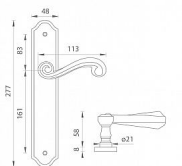

TI - CARLA - 704 vložka 90 KO/KL Re OGS

» DVEŘNÍ KOVÁNÍ » INTERIÉROVÉ » Štítové

EAN	8584138029291
Značka	MP
Kód produktu	03751-0190
Balení	0 ks

Štítová klika na interiérové dveře s rustikálním štítem je vyrobena z materiálů vysoké kvality - mosaz a je povrchově upravena. Rustikální štít má rozměry 48 mm x 277 mm a klika obsahuje vratný mechanismus.

Dostupnost na hlavním skladě: skladem u dodavatele

Parametry

Značka	MP
Barva	Bronz, F4 bronz elox
Rozteč	90