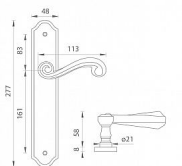

TI - CARLA - 704 vložka 90 KO/KL Re OLV

» DVEŘNÍ KOVÁNÍ » INTERIÉROVÉ » Štítové

EAN	8584138029413
Značka	MP
Kód produktu	03751-0072
Balení	0 ks

Štítová klika na interiérové dveře s rustikálním štítem je vyrobena z materiálů vysoké kvality - mosaz a je povrchově upravena. Rustikální štít má rozměry 48 mm x 277 mm a klika obsahuje vratný mechanismus.

Dostupnost na hlavním skladě: skladem u dodavatele

Parametry

Značka	MP
Barva	Mosaz lesk
Rozteč	90