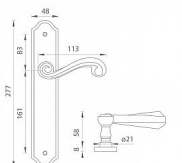

TI - CARLA - 704 vložka 90 NP

» DVEŘNÍ KOVÁNÍ » INTERIÉROVÉ » Štítové

EAN	8584138123111
Značka	MP
Kód produktu	03751-0040

klika na objednávku - možná delší dodací doba

Štítová klika na interiérové dveře s rustikálním štítem je vyrobena z materiálů vysoké kvality - mosaz a je povrchově upravena. Rustikální štít má rozměry 48 mm x 277 mm a klika obsahuje vratný mechanismus.

Dostupnost sklad SEZAM : u dodavatele
Dostupné sklad dodavatele: sklad dodavatele

Parametry

Značka	MP
Barva	Satén nikel, stříbrná
Rozteč	90