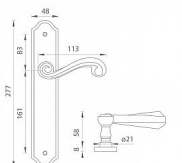

# TI - CARLA - 704 vložka 90 NP

» DVEŘNÍ KOVÁNÍ » INTERIÉROVÉ » Štítové

|              |               |
|--------------|---------------|
| EAN          | 8584138123111 |
| Značka       | MP            |
| Kód produktu | 03751-0040    |

## klika na objednávku - možná delší dodací doba

Štítová klika na interiérové dveře s rustikálním štítem je vyrobena z materiálů vysoké kvality - mosaz a je povrchově upravena. Rustikální štít má rozměry 48 mm x 277 mm a klika obsahuje vratný mechanismus.

## Parametry

|        |                       |
|--------|-----------------------|
| Značka | MP                    |
| Barva  | Satén nikel, stříbrná |
| Rozteč | 90                    |