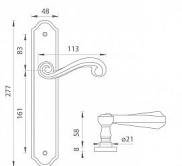

TI - CARLA - 704 vložka 90 NP

» DVEŘNÍ KOVÁNÍ » INTERIÉROVÉ » Štítové

EAN	8584138123111
Značka	MP
Kód produktu	03751-0040
Balení	0 ks

klika na objednávku - možná delší dodací doba

Štítová klika na interiérové dveře s rustikálním štítem je vyrobena z materiálů vysoké kvality - mosaz a je povrchově upravena. Rustikální štít má rozměry 48 mm x 277 mm a klika obsahuje vratný mechanismus.

Dostupnost na hlavním skladě: skladem u dodavatele

Parametry

Značka	MP
Barva	Satén nikel, stříbrná
Rozteč	90