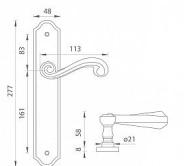

TI - CARLA - 704 vložka 90 OGA

» DVEŘNÍ KOVÁNÍ » INTERIÉROVÉ » Štítové

EAN	8584138243581
Značka	MP
Kód produktu	03751-0158
Balení	0 ks

na objednávku - možná delší dodací doba

Štítová klika na interiérové dveře s rustikálním štítem je vyrobena z materiálů vysoké kvality - mosaz a je povrchově upravena. Rustikální štít má rozměry 48 mm x 277 mm a klika obsahuje vratný mechanismus.

Dostupnost na hlavním skladě: skladem u dodavatele

Parametry

Značka	MP
Barva	Černá
Rozteč	90