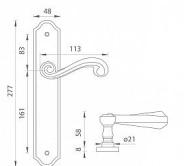

TI - CARLA - 704 vložka 90 OGS

» DVEŘNÍ KOVÁNÍ » INTERIÉROVÉ » Štítové

EAN	8584138029260
Značka	MP
Kód produktu	03751-0180
Balení	0 ks

Štítová klika na interiérové dveře s rustikálním štítem je vyrobena z materiálů vysoké kvality - mosaz a je povrchově upravena. Rustikální štít má rozměry 48 mm x 277 mm a klika obsahuje vratný mechanismus.

Dostupnost na hlavním skladě: skladem u dodavatele

Parametry

Značka	MP
Barva	Bronz, F4 bronz elox
Rozteč	90