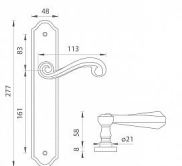

TI - CARLA - 704 vložka 90 OGS

» DVEŘNÍ KOVÁNÍ » INTERIÉROVÉ » Štítové

EAN	8584138029260
Značka	MP
Kód produktu	03751-0180
Balení	0 ks

Štítová klika na interiérové dveře s rustikálním štítem je vyrobena z materiálů vysoké kvality - mosaz a je povrchově upravena. Rustikální štít má rozměry 48 mm x 277 mm a klika obsahuje vratný mechanismus.

Dostupnost na hlavním skladě: skladem u dodavatele

Parametry

Značka	MP
Barva	Bronz, F4 bronz elox
Rozteč	90