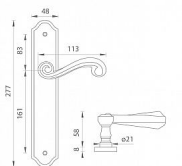

TI - CARLA - 704 vložka 90 OLV

» DVEŘNÍ KOVÁNÍ » INTERIÉROVÉ » Štítové

EAN	8584138029383
Značka	MP
Kód produktu	03751-0060
Balení	0 ks

Štítová klika na interiérové dveře s rustikálním štítem je vyrobena z materiálů vysoké kvality - mosaz a je povrchově upravena. Rustikální štít má rozměry 48 mm x 277 mm a klika obsahuje vratný mechanismus.

Dostupnost na hlavním skladě: skladem u dodavatele

Parametry

Značka	MP
Barva	Mosaz lesk
Rozteč	90