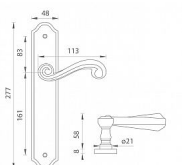

TI - CARLA - 704 WC 72 NP

» DVEŘNÍ KOVÁNÍ » INTERIÉROVÉ » Štítové

EAN	8584138123074
Značka	MP
Kód produktu	03751-0042
Balení	0 ks

klika na objednávku - možná delší dodací doba

Štítová klika na interiérové dveře s rustikálním štítem je vyrobena z materiálů vysoké kvality - mosaz a je povrchově upravena. Rustikální štít má rozměry 48 mm x 277 mm a klika obsahuje vratný mechanismus.

Dostupnost na hlavním skladě:

skladem u dodavatele

Parametry

Značka	MP
Barva	Satén nikel, stříbrná
Rozteč	72