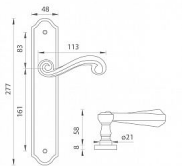

TI - CARLA - 704 WC 72 OGA

» DVEŘNÍ KOVÁNÍ » INTERIÉROVÉ » Štítové

| | |
|--------------|---------------|
| EAN | 8584138243543 |
| Značka | MP |
| Kód produktu | 03751-0162 |
| Balení | 0 ks |

na objednávku - možná delší dodací doba

Štítová klika na interiérové dveře s rustikálním štítem je vyrobena z materiálů vysoké kvality - mosaz a je povrchově upravena. Rustikální štít má rozměry 48 mm x 277 mm a klika obsahuje vratný mechanismus.

Dostupnost na hlavním skladě: skladem u dodavatele

Parametry

| | |
|--------|-------|
| Značka | MP |
| Barva | Černá |
| Rozteč | 72 |