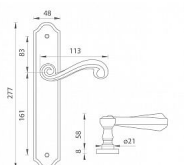

TI - CARLA - 704 WC 72 OGA

» DVEŘNÍ KOVÁNÍ » INTERIÉROVÉ » Štítové

EAN	8584138243543
Značka	MP
Kód produktu	03751-0162
Balení	0 ks

na objednávku - možná delší dodací doba

Štítová klika na interiérové dveře s rustikálním štítem je vyrobena z materiálů vysoké kvality - mosaz a je povrchově upravena. Rustikální štít má rozměry 48 mm x 277 mm a klika obsahuje vratný mechanismus.

Dostupnost na hlavním skladě: skladem u dodavatele

Parametry

Značka	MP
Barva	Černá
Rozteč	72