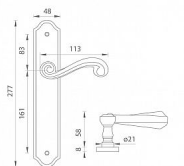

TI - CARLA - 704 WC 72 OGA

» DVEŘNÍ KOVÁNÍ » INTERIÉROVÉ » Štítové

EAN	8584138243543
Značka	MP
Kód produktu	03751-0162

na objednávku - možná delší dodací doba

Štítová klika na interiérové dveře s rustikálním štítem je vyrobena z materiálů vysoké kvality - mosaz a je povrchově upravena. Rustikální štít má rozměry 48 mm x 277 mm a klika obsahuje vratný mechanismus.

Dostupnost sklad SEZAM : u dodavatele
Dostupné sklad dodavatele: sklad dodavatele

Parametry

Značka	MP
Barva	Černá
Rozteč	72