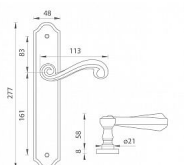

TI - CARLA - 704 WC 72 OGS

» DVEŘNÍ KOVÁNÍ » INTERIÉROVÉ » Štítové

EAN	8584138029215
Značka	MP
Kód produktu	03751-0182
Balení	0 ks

Štítová klika na interiérové dveře s rustikálním štítem je vyrobena z materiálů vysoké kvality - mosaz a je povrchově upravena. Rustikální štít má rozměry 48 mm x 277 mm a klika obsahuje vratný mechanismus.

Dostupnost na hlavním skladě: skladem u dodavatele

Parametry

Značka	MP
Barva	Bronz, F4 bronz elox
Rozteč	72