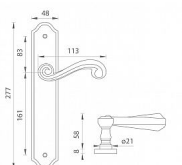

TI - CARLA - 704 WC 72 OGS

» DVEŘNÍ KOVÁNÍ » INTERIÉROVÉ » Štítové

EAN	8584138029215
Značka	MP
Kód produktu	03751-0182

Štítová klika na interiérové dveře s rustikálním štítem je vyrobena z materiálů vysoké kvality - mosaz a je povrchově upravena. Rustikální štít má rozměry 48 mm x 277 mm a klika obsahuje vratný mechanismus.

Dostupnost sklad SEZAM : u dodavatele
Dostupné sklad dodavatele: sklad dodavatele

Parametry

Značka	MP
Barva	Bronz, F4 bronz elox
Rozteč	72