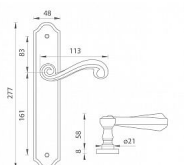

# TI - CARLA - 704 WC 72 OGS

» DVEŘNÍ KOVÁNÍ » INTERIÉROVÉ » Štítové

EAN	8584138029215
Značka	MP
Kód produktu	03751-0182
Balení	0 ks

Štítová klika na interiérové dveře s rustikálním štítem je vyrobena z materiálů vysoké kvality - mosaz a je povrchově upravena. Rustikální štít má rozměry 48 mm x 277 mm a klika obsahuje vratný mechanismus.

## Parametry

Značka	MP
Barva	Bronz, F4 bronz elox
Rozteč	72