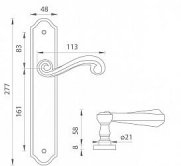

# TI - CARLA - 704 WC 72 OLV

» DVEŘNÍ KOVÁNÍ » INTERIÉROVÉ » Štítové

EAN	8584138029338
Značka	MP
Kód produktu	03751-0062
Balení	0 ks

Štítová klika na interiérové dveře s rustikálním štítem je vyrobena z materiálů vysoké kvality - mosaz a je povrchově upravena. Rustikální štít má rozměry 48 mm x 277 mm a klika obsahuje vratný mechanismus.

## Parametry

Značka	MP
Barva	Mosaz lesk
Rozteč	72