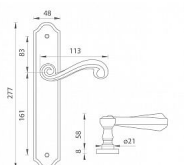

TI - CARLA - 704 WC 90 NP

» DVEŘNÍ KOVÁNÍ » INTERIÉROVÉ » Štítové

EAN	8584138123128
Značka	MP
Kód produktu	03751-0044
Balení	0 ks

klika na objednávku - možná delší dodací doba

Štítová klika na interiérové dveře s rustikálním štítem je vyrobena z materiálů vysoké kvality - mosaz a je povrchově upravena. Rustikální štít má rozměry 48 mm x 277 mm a klika obsahuje vratný mechanismus.

Dostupnost na hlavním skladě:

skladem u dodavatele

Parametry

Značka	MP
Barva	Satén nikel, stříbrná
Rozteč	90