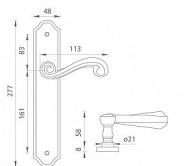

# TI - CARLA - 704 WC 90 OGA

» DVEŘNÍ KOVÁNÍ » INTERIÉROVÉ » Štítové

|              |               |
|--------------|---------------|
| EAN          | 8584138243598 |
| Značka       | MP            |
| Kód produktu | 03751-0164    |
| Balení       | 0 ks          |

## na objednávku - možná delší dodací doba

Štítová klika na interiérové dveře s rustikálním štítem je vyrobena z materiálů vysoké kvality - mosaz a je povrchově upravena. Rustikální štít má rozměry 48 mm x 277 mm a klika obsahuje vratný mechanismus.

## Parametry

|        |       |
|--------|-------|
| Značka | MP    |
| Barva  | Černá |
| Rozteč | 90    |