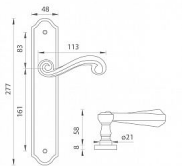

TI - CARLA - 704 WC 90 OGA

» DVEŘNÍ KOVÁNÍ » INTERIÉROVÉ » Štítové

EAN	8584138243598
Značka	MP
Kód produktu	03751-0164
Balení	0 ks

na objednávku - možná delší dodací doba

Štítová klika na interiérové dveře s rustikálním štítem je vyrobena z materiálů vysoké kvality - mosaz a je povrchově upravena. Rustikální štít má rozměry 48 mm x 277 mm a klika obsahuje vratný mechanismus.

Dostupnost na hlavním skladě: skladem u dodavatele

Parametry

Značka	MP
Barva	Černá
Rozteč	90