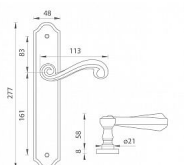

# TI - CARLA - 704 WC 90 OLV

» DVEŘNÍ KOVÁNÍ » INTERIÉROVÉ » Štítové

EAN	8584138029390
Značka	MP
Kód produktu	03751-0064
Balení	0 ks

Štítová klika na interiérové dveře s rustikálním štítem je vyrobena z materiálů vysoké kvality - mosaz a je povrchově upravena. Rustikální štít má rozměry 48 mm x 277 mm a klika obsahuje vratný mechanismus.

## Parametry

Značka	MP
Barva	Mosaz lesk
Rozteč	90