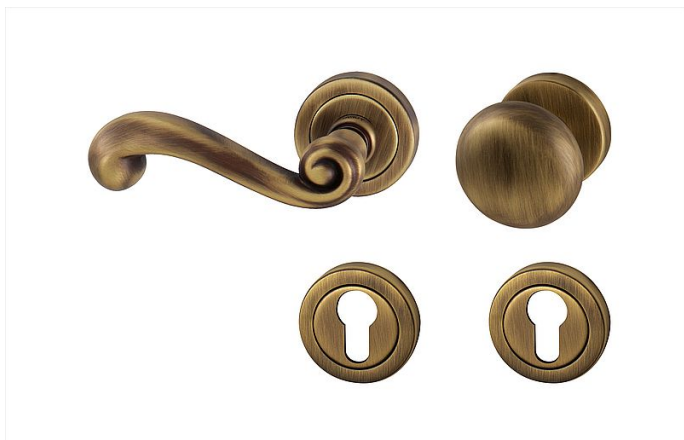

TI - CARLA - R 738 vložka KO/KL RE OGS

» DVEŘNÍ KOVÁNÍ » INTERIÉROVÉ » Rozetové kulaté

EAN	8584138029116
Značka	MP
Kód produktu	03751-0120
Balení	0 ks

na objednávku - možná delší dodací doba

Rozetová klika na interiérové dveře s kulatou rozetou je vyrobena z materiálů vysoké kvality - mosaz a je povrchově upravena. Rozeta má průměr 52 mm a standardní tloušťku 11 mm.

Patentovaná TUPAI mechanika má v kovovém pouzdře pružinové CLICKY, které sesazují krytku rozety, usnadňují tak její montáž a zajišťují stabilní upevnění bez možnosti samovolného pohybu krytky. Při demontáži stačí jednoduše zasunout klíč na demontáž rozet a mírným tahem ji bez poškození vyloupnout

Dostupnost na hlavním skladě: skladem u dodavatele

Parametry

Značka	MP
Barva	Bronz, F4 bronz elox