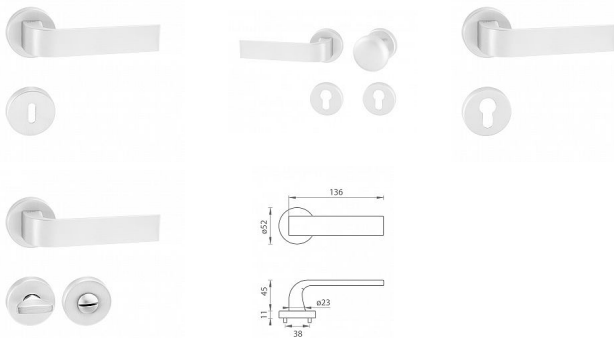

TI CINTO R 2732 rozetové kování Bílá matná WS

» DVEŘNÍ KOVÁNÍ » INTERIÉROVÉ » Rozetové kulaté

Značka	MP
Kód produktu	MP03751-0230
Balení	0 ks

Rozetová klika na interiérové dveře s kulatou rozetou je vyrobena z materiálů vysoké kvality - zamak a je povrchově upravena. Rozeta má průměr 52 mm a standardní tloušťku 11 mm.

Patentovaná TUPAI mechanika má v kovovém pouzdře pružinové CLICKY, které sesazují krytku rozety, usnadňují tak její montáž a zajišťují stabilní upevnění bez možnosti samovolného pohybu krytky. Při demontáži stačí jednoduše zasunout klíč na demontáž rozet a mírným tahem ji bez poškození vyloupnout.

Vlastnosti kliky pro TUPAI STANDARD LINE:

- kulatý design rozety
- klikové nasazení krytky rozety
- tichý chod
- dlouhodobá životnost
- jednoduchá montáž
- 5 - letá záruka na funkčnost mechaniky

Dostupnost na hlavním skladě: skladem u dodavatele