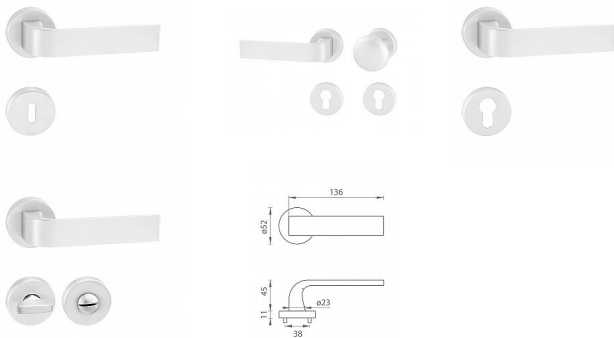

TI CINTO R 2732 rozetové kování Bílá matná WS

» DVEŘNÍ KOVÁNÍ » INTERIÉROVÉ » Rozetové kulaté

Značka	MP
Kód produktu	MP03751-0230

Rozetová klika na interiérové dveře s kulatou rozetou je vyrobena z materiálů vysoké kvality - zamak a je povrchově upravena. Rozeta má průměr 52 mm a standardní tloušťku 11 mm.

Patentovaná TUPAI mechanika má v kovovém pouzdře pružinové CLICKY, které sesazují krytku rozety, usnadňují tak její montáž a zajišťují stabilní upevnění bez možnosti samovolného pohybu krytky. Při demontáži stačí jednoduše zasunout klíč na demontáž rozet a mírným tahem ji bez poškození vyloupnout.

Vlastnosti kliky pro TUPAI STANDARD LINE:

- kulatý design rozety
- klikové nasazení krytky rozety
- tichý chod
- dlouhodobá životnost
- jednoduchá montáž
- 5 - letá záruka na funkčnost mechaniky

Dostupnost sklad SEZAM : u dodavatele
Dostupné sklad dodavatele: momentálně nedostupné