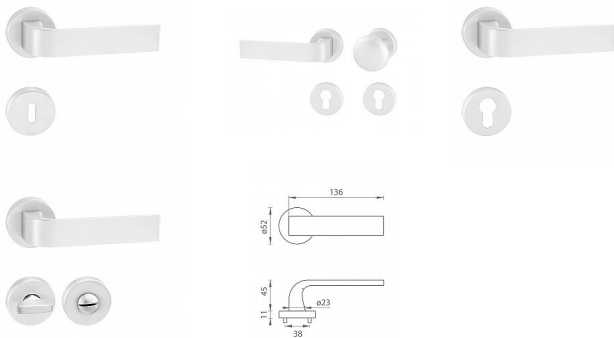

# TI CINTO R 2732 rozetové kování Bílá matná WS

» DVEŘNÍ KOVÁNÍ » INTERIÉROVÉ » Rozetové kulaté

Značka	MP
Kód produktu	MP03751-0230

Rozetová klika na interiérové dveře s kulatou rozetou je vyrobena z materiálů vysoké kvality - zamak a je povrchově upravena. Rozeta má průměr 52 mm a standardní tloušťku 11 mm.

Patentovaná TUPAI mechanika má v kovovém pouzdře pružinové CLICKY, které sesazují krytku rozety, usnadňují tak její montáž a zajišťují stabilní upevnění bez možnosti samovolného pohybu krytky. Při demontáži stačí jednoduše zasunout klíč na demontáž rozet a mírným tahem ji bez poškození vyloupnout.

Vlastnosti kliky pro TUPAI STANDARD LINE:

- kulatý design rozety
- klikové nasazení krytky rozety
- tichý chod
- dlouhodobá životnost
- jednoduchá montáž
- 5 - letá záruka na funkčnost mechaniky

Dostupnost sklad SEZAM : u dodavatele  
Dostupné sklad dodavatele: momentálně nedostupné