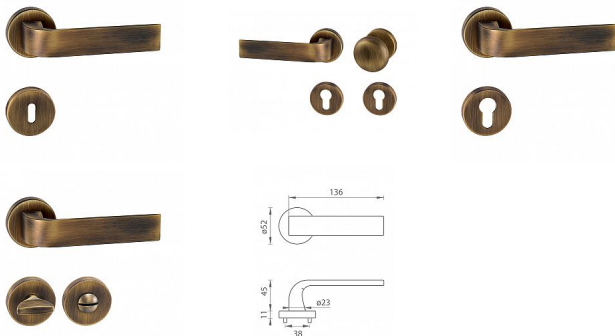

TI CINTO R 2732 rozetové kování Bronz česaný matný OGS

» DVEŘNÍ KOVÁNÍ » INTERIÉROVÉ » Rozetové kulaté

Značka	MP
Kód produktu	MP03751-0242
Balení	0 ks

na objednávku - možná delší dodací doba

Rozetová klika na interiérové dveře s kulatou rozetou je vyrobena z materiálů vysoké kvality - zamak a je povrchově upravena. Rozeta má průměr 52 mm a standardní tloušťku 11 mm.

Patentovaná TUPAI mechanika má v kovovém pouzdře pružinové CLICKY, které sesazují krytku rozety, usnadňují tak její montáž a zajišťují stabilní upevnění bez možnosti samovolného pohybu krytky. Při demontáži stačí jednoduše zasunout klíč na demontáž rozety a mírným tahem ji bez poškození vyloupnout.

Vlastnosti kliky pro TUPAI STANDARD LINE:

- kulatý design rozety
- klikové nasazení krytky rozety
- tichý chod
- dlouhodobá životnost
- jednoduchá montáž
- 5 - letá záruka na funkčnost mechaniky

Dostupnost na hlavním skladě: skladem u dodavatele