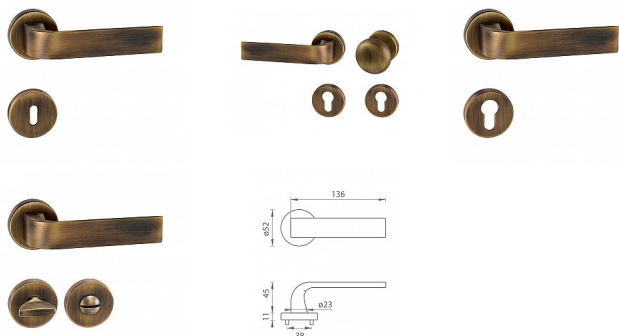

# TI CINTO R 2732 rozetové kování Bronz česaný matný OGS

» DVEŘNÍ KOVÁNÍ » INTERIÉROVÉ » Rozetové kulaté

Značka	MP
Kód produktu	MP03751-0242
Balení	0 ks

## na objednávku - možná delší dodací doba

Rozetová klika na interiérové dveře s kulatou rozetou je vyrobena z materiálů vysoké kvality - zamak a je povrchově upravena. Rozeta má průměr 52 mm a standardní tloušťku 11 mm.

Patentovaná TUPAI mechanika má v kovovém pouzdře pružinové CLICKY, které sesazují krytku rozety, usnadňují tak její montáž a zajišťují stabilní upevnění bez možnosti samovolného pohybu krytky. Při demontáži stačí jednoduše zasunout klíč na demontáž rozety a mírným tahem ji bez poškození vyloupnout.

Vlastnosti kliky pro TUPAI STANDARD LINE:

- kulatý design rozety
- klikové nasazení krytky rozety
- tichý chod
- dlouhodobá životnost
- jednoduchá montáž
- 5 - letá záruka na funkčnost mechaniky

Dostupnost na hlavním skladě: skladem u dodavatele