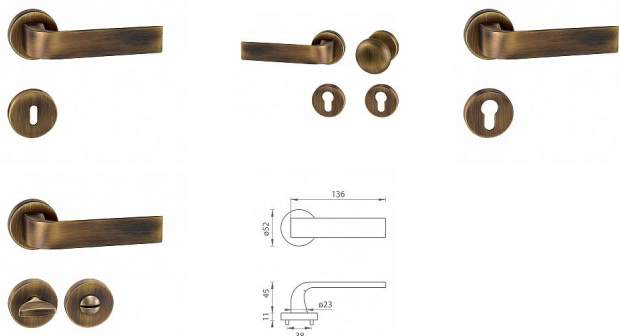

# TI CINTO R 2732 rozetové kování Bronz česaný matný OGS

» DVEŘNÍ KOVÁNÍ » INTERIÉROVÉ » Rozetové kulaté

Značka	MP
Kód produktu	MP03751-0242

## na objednávku - možná delší dodací doba

Rozetová klika na interiérové dveře s kulatou rozetou je vyrobena z materiálů vysoké kvality - zamak a je povrchově upravena. Rozeta má průměr 52 mm a standardní tloušťku 11 mm.

Patentovaná TUPAI mechanika má v kovovém pouzdře pružinové CLICKY, které sesazují krytku rozety, usnadňují tak její montáž a zajišťují stabilní upevnění bez možnosti samovolného pohybu krytky. Při demontáži stačí jednoduše zasunout klíč na demontáž rozety a mírným tahem ji bez poškození vyloupnout.

Vlastnosti kliky pro TUPAI STANDARD LINE:

- kulatý design rozety
- klikové nasazení krytky rozety
- tichý chod
- dlouhodobá životnost
- jednoduchá montáž
- 5 - letá záruka na funkčnost mechaniky

Dostupnost sklad SEZAM : u dodavatele  
Dostupné sklad dodavatele: momentálně nedostupné