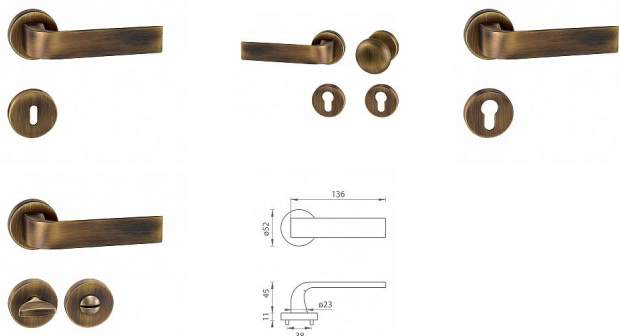

# TI CINTO R 2732 rozetové kování Bronz česaný matný OGS

» DVEŘNÍ KOVÁNÍ » INTERIÉROVÉ » Rozetové kulaté

Značka	MP
Kód produktu	MP03751-0242

## na objednávku - možná delší dodací doba

Rozetová klika na interiérové dveře s kulatou rozetou je vyrobena z materiálů vysoké kvality - zamak a je povrchově upravena. Rozeta má průměr 52 mm a standardní tloušťku 11 mm.

Patentovaná TUPAI mechanika má v kovovém pouzdrě pružinové CLICKY, které sesazují krytku rozety, usnadňují tak její montáž a zajišťují stabilní upevnění bez možnosti samovolného pohybu krytky. Při demontáži stačí jednoduše zasunout klíč na demontáž rozety a mírným tahem ji bez poškození vyloupnout.

Vlastnosti kliky pro TUPAI STANDARD LINE:

- kulatý design rozety
- klikové nasazení krytky rozety
- tichý chod
- dlouhodobá životnost
- jednoduchá montáž
- 5 - letá záruka na funkčnost mechaniky

Dostupnost sklad SEZAM : u dodavatele  
Dostupné sklad dodavatele: momentálně nedostupné