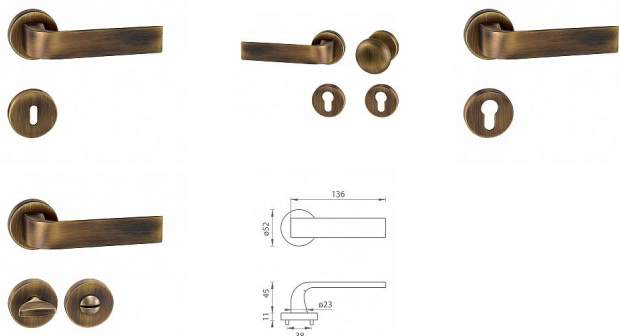

Dostupnost sklad SEZAM : u dodavatele
Dostupné sklad dodavatele: momentálně nedostupné

Parametry

Značka	MP