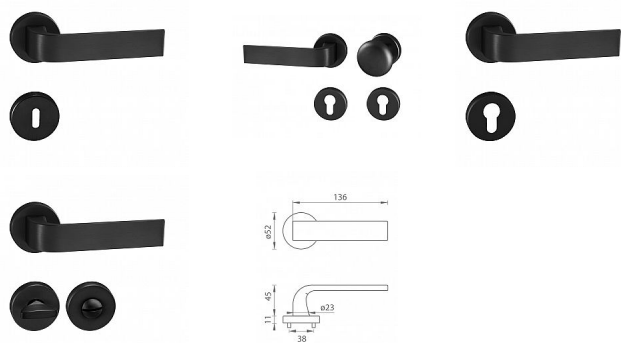

TI CINTO R 2732 rozetové kování Černá matná BS

» DVEŘNÍ KOVÁNÍ » INTERIÉROVÉ » Rozetové kulaté

Značka	MP
Kód produktu	MP03751-0194

BS - Černá matná (153)

Rozetová klika na interiérové dveře s kulatou rozetou je vyrobena z materiálů vysoké kvality - zamak a je povrchově upravena. Rozeta má průměr 52 mm a standardní tloušťku 11 mm.

Patentovaná TUPAI mechanika má v kovovém pouzdře pružinové CLICKY, které sesazují krytku rozety, usnadňují tak její montáž a zajišťují stabilní upevnění bez možnosti samovolného pohybu krytky. Při demontáži stačí jednoduše zasunout klíč na demontáž rozety a mírným tahem ji bez poškození vyloupnout.

Vlastnosti kliky pro TUPAI STANDARD LINE:

- kulatý design rozety
- klikové nasazení krytky rozety
- tichý chod
- dlouhodobá životnost
- jednoduchá montáž
- 5 - letá záruka na funkčnost mechaniky
- komponenty a náhradní díly skladem