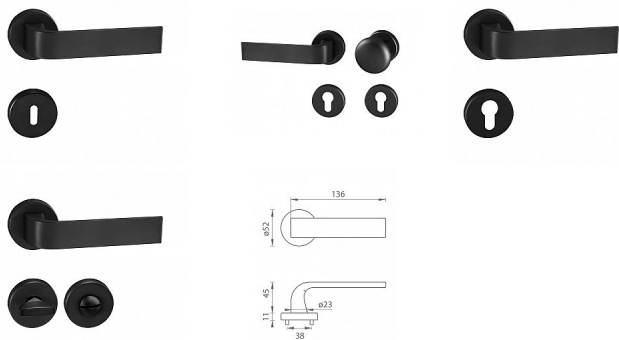

# TI CINTO R 2732 rozetové kování Černá matná BS

» DVEŘNÍ KOVÁNÍ » INTERIÉROVÉ » Rozetové kulaté

Značka

MP

Kód produktu

MP03751-0194

BS - Černá matná (153)

Rozetová klika na interiérové dveře s kulatou rozetou je vyrobena z materiálů vysoké kvality - zamak a je povrchově upravena. Rozeta má průměr 52 mm a standardní tloušťku 11 mm.

Patentovaná TUPAI mechanika má v kovovém pouzdře pružinové CLICKY, které sesazují krytku rozety, usnadňují tak její montáž a zajišťují stabilní upevnění bez možnosti samovolného pohybu krytky. Při demontáži stačí jednoduše zasunout klíč na demontáž rozety a mírným tahem ji bez poškození vyloupnout.

Vlastnosti kliky pro TUPAI STANDARD LINE:

- kulatý design rozety
- klikové nasazení krytky rozety
- tichý chod
- dlouhodobá životnost
- jednoduchá montáž
- 5 - letá záruka na funkčnost mechaniky
- komponenty a náhradní díly skladem