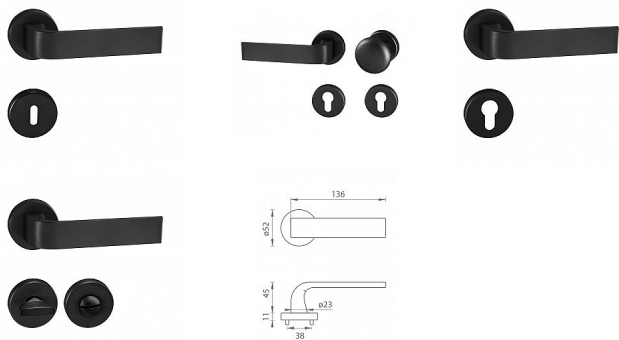

TI CINTO R 2732 rozetové kování Černá matná BS

» DVEŘNÍ KOVÁNÍ » INTERIÉROVÉ » Rozetové kulaté

Značka	MP
Kód produktu	MP03751-0194
Balení	0 ks

BS - Černá matná (153)

Rozetová klika na interiérové dveře s kulatou rozetou je vyrobena z materiálů vysoké kvality - zamak a je povrchově upravena. Rozeta má průměr 52 mm a standardní tloušťku 11 mm.

Patentovaná TUPAI mechanika má v kovovém pouzdře pružinové CLICKY, které sesazují krytku rozety, usnadňují tak její montáž a zajišťují stabilní upevnění bez možnosti samovolného pohybu krytky. Při demontáži stačí jednoduše zasunout klíč na demontáž rozety a mírným tahem ji bez poškození vyloupnout.

Vlastnosti klíky pro TUPAI STANDARD LINE:

- kulatý design rozety
- klikové nasazení krytky rozety
- tichý chod
- dlouhodobá životnost
- jednoduchá montáž
- 5 - letá záruka na funkčnost mechaniky
- komponenty a náhradní díly skladem